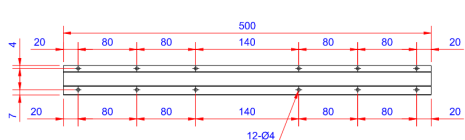

TPW 21001

MULTIFALS 500 mm (Samlestykke) HVID

Anvendelse:

Multifals anvendes til montering af sternplader. Monteres nemt med de forborede huller og sternpladerne skubbes let ind i multifalsen. Sikrer dig en vedligeholdelsesfri stern, der ser godt ud mange år i fremtiden.

Materiale tykkelse:

0,6mm aluminium +/- 10%

Materiale type:

Aluminium - type 2S - EN AW 1060 - Vejrbestandig polyethylen maling med UV beskyttelse.

Farve:

RAL 9010 - HVID

Mærkning:

CE mærket i henhold til Europa-Parlamentets og Rådets forordning (EU) nr. 305/2011 af 9. marts 2011 om fastlæggelse af harmoniserede betingelser for markedsføring af byggevarer. DOP nummer: GT-TP-001.

Sikkerhedsoplysninger:

Kanter på profiler kan være skarpe. Det anbefales at have handsker på ved montage.

Profil længde:

500mm

Tilbehør:

Skruer kan købes separat

Levering:

Lager GTBUILD A/S - Kalundborg - Danmark

Pakning:

Pakket i kasser med information om vægt, type, EAN code og antal. Hver kasse indeholder 50 stk. og en palle indeholder 6000 stk.

Dato for seneste opdatering:

01.08.2022

Oplysninger på dette produktblad er kun vejledende og udelukkende en service over for køberen, for hvilke GTBUILD A/S ikke påtager sig noget ansvar.