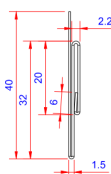

TPW 21001

MULTIFALS 500 mm (Samlestykke) HVID

Anvendelse:

Multifals anvendes til montering af sternplader. Monteres nemt med de forborede huller og sternpladerne skubbes let ind i multifalsen. Sikrer dig en vedligeholdelsesfri stern, der ser godt ud mange år i fremtiden.

Materiale tykkelse:

0,6mm aluminium +/- 10%

Materiale type:

Aluminium - type 2S - EN AW 1060 - Vejrbestandig polyethylen maling med UV beskyttelse.

Farve:

RAL 9010 - HVID

Mærkning:

CE mærket i henhold til Europa-Parlamentets og Rådets forordning (EU) nr. 305/2011 af 9. marts 2011 om fastlæggelse af harmoniserede betingelser for markedsføring af byggevarer. DOP nummer: GT-TP-001.

Sikkerhedsoplysninger:

Kanter på profiler kan være skarpe. Det anbefales at have handsker på ved montage.

Profil længde:

500mm

Tilbehør:

Skruer kan købes separat

Levering:

Lager GTBUILD A/S - Kalundborg - Danmark

Pakning:

Pakket i kasser med information om vægt, type, EAN code og antal. Hver kasse indeholder 50 stk. og en palle indeholder 6000 stk.

Dato for seneste opdatering:

01.08.2022

Oplysninger på dette produktblad er kun vejledende og udelukkende en service over for køberen, for hvilke GTBUILD A/S ikke påtager sig noget ansvar.