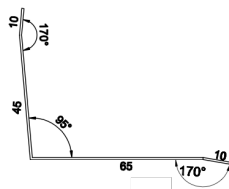

TPZ09004

FACADEINDDÆKNING - ZINK

Anvendelse:

Anvendes hvor 2 bygninger/tilbygninger støder sammen. For eksempel udestue, carport eller lignende.

Materiale tykkelse:

0,65mm zink +/- 10%

Materiale type:

Titan Zink EN988

Farve:

Zink

Mærkning:

CE mærket i henhold til Europa-Parlamentets og Rådets forordning (EU) nr. 305/2011 af 9. marts 2011 om fastlæggelse af harmoniserede betingelser for markedsføring af byggevarer. DOP nummer: GT-TP-001.

Sikkerhedsoplysninger:

Kanter på profiler kan være skarpe. Det anbefales at have handsker på ved montage.

Profil længde:

1000mm

Speciel information:

Zink bliver mat når udsat for fugt og regn. Overfladen på profilerne kan være matte fra normal luftfugt ved levering.

Tilbehør:

Rustfri stål skruer eller rustfri kamsøm købes separat

Levering:

Lager GTBUILD A/S - Kalundborg - Danmark

Pakning:

Pakket i hvide og grå kasser med information om vægt, type, EAN code og antal. Hver kasse indeholder 25 stk og en palle indeholder 600 stk

Dato for seneste opdatering:

01.05.2022

Oplysninger på dette produktblad er kun vejledende og udelukkende en service over for køberen, for hvilke GTBUILD A/S ikke påtager sig noget ansvar.