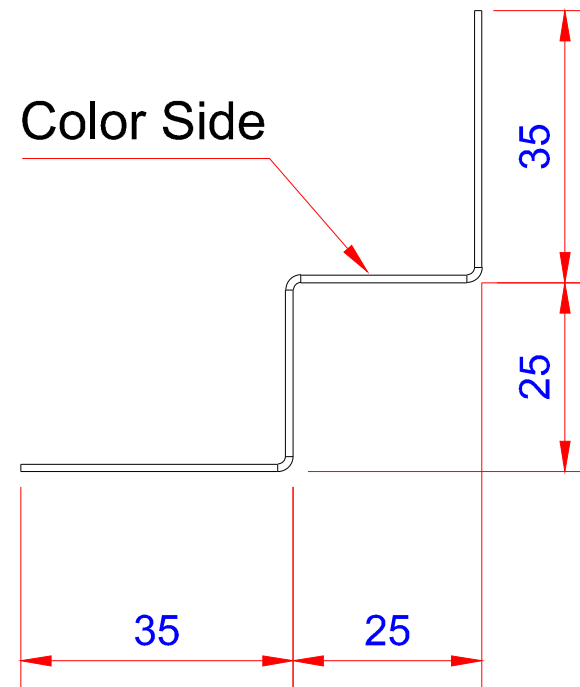

Product:

Indvendig hjørne

Data:	
Scale:	1:1
Material	EN AW-1060-H24
Material thickness	1.0mm.
Material length	3000 mm.
Pcs/pallet	
Pcs/box	

Farve:
RAL 7016 Antracitgrå

Date	28.03.2022
NO	FPA0200-GTB