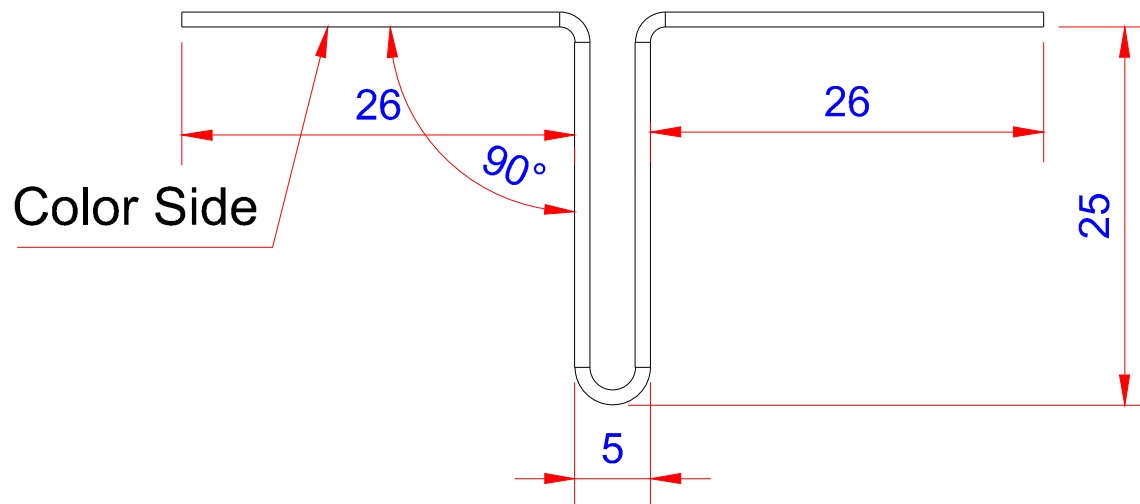

Product:

T-samleprofil

Data:	
Scale:	2:1
Material	EN AW-1060-H24
Material thickness	1.0mm.
Material length	3000 mm.
Pcs/pallet	
Pcs/box	

Farve:
RAL 7016 Antracitgrå

Date	28.03.2022
NO	FPA0300-GTB