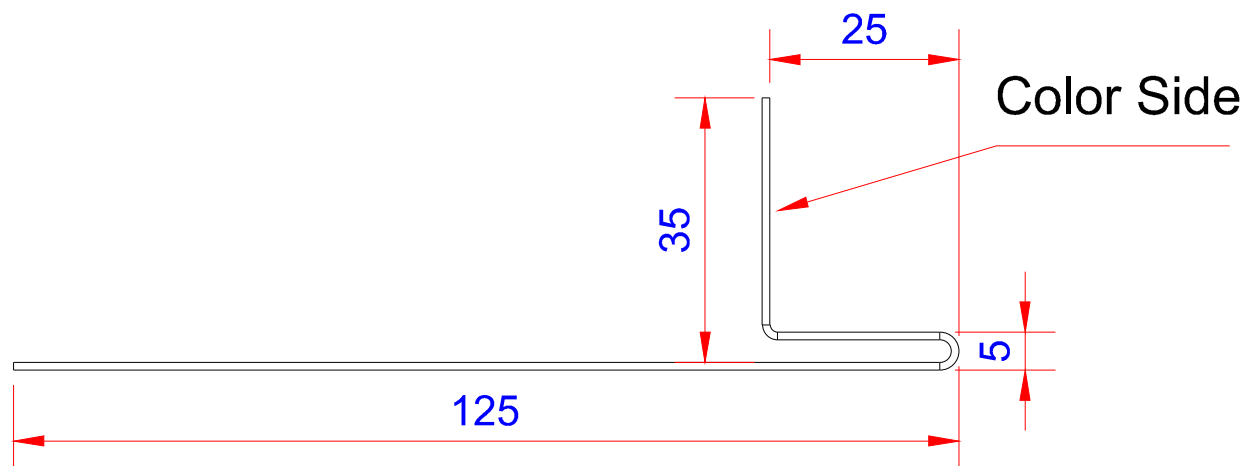

Product:

Lysningsprofil-lodret

Data:	
Scale:	1:1
Material	EN AW-1060-H24
Material thickness	1.0mm.
Material length	3000 mm.
Pcs/pallet	
Pcs/box	

Farve:  
RAL 7016 Antracitgrå

Date	28.03.2022
NO	FPA0600-GTB