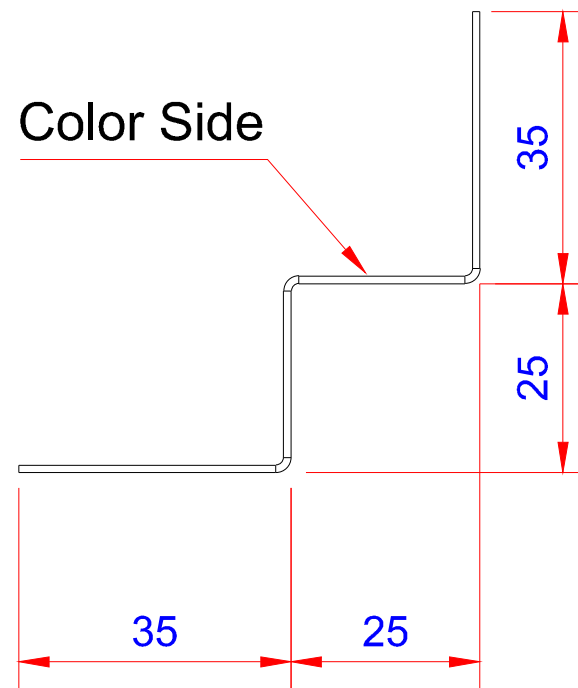

Product:

Indvendig hjørne

Data:	
Scale:	1:1
Material	EN AW-1060-H24
Material thickness	1.0mm.
Material length	3000 mm.
Pcs/pallet	
Pcs/box	

Farve:
RAL 9005 Jet sort

Date	28.03.2022
NO	FPB0200-GTB