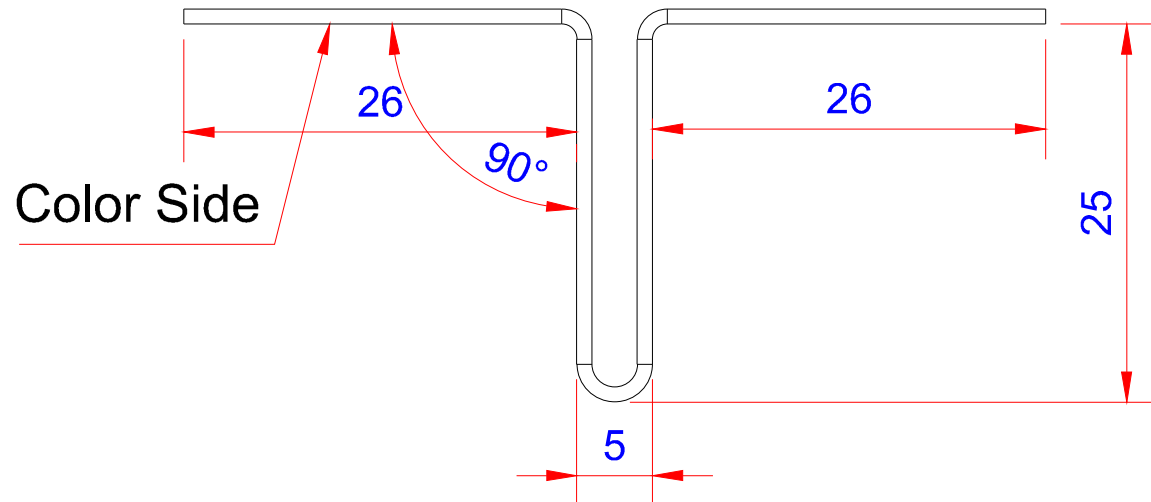

Product:

T-samleprofil

Data:	
Scale:	2:1
Material	EN AW-1060-H24
Material thickness	1.0mm.
Material length	3000 mm.
Pcs/pallet	
Pcs/box	

Farve:
RAL 9005 Jet sort

Date	28.03.2022
NO	FPB0300-GTB