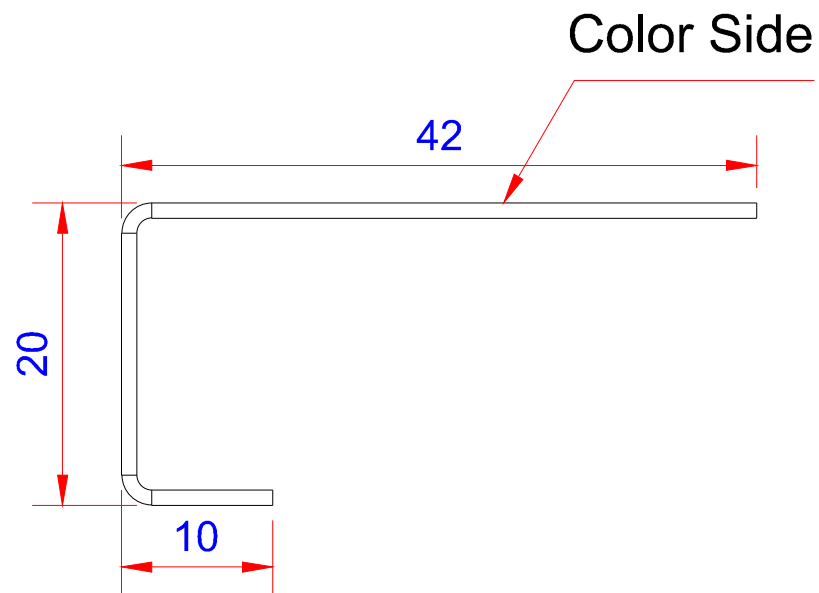

Product:

Endestykke-enkelt

Data:	
Scale:	2:1
Material	EN AW-1060-H24
Material thickness	1.0mm.
Material length	3000 mm.
Pcs/pallet	
Pcs/box	

Farve:
RAL 9005 Jet sort

Date	28.03.2022
NO	FPB0400-GTB