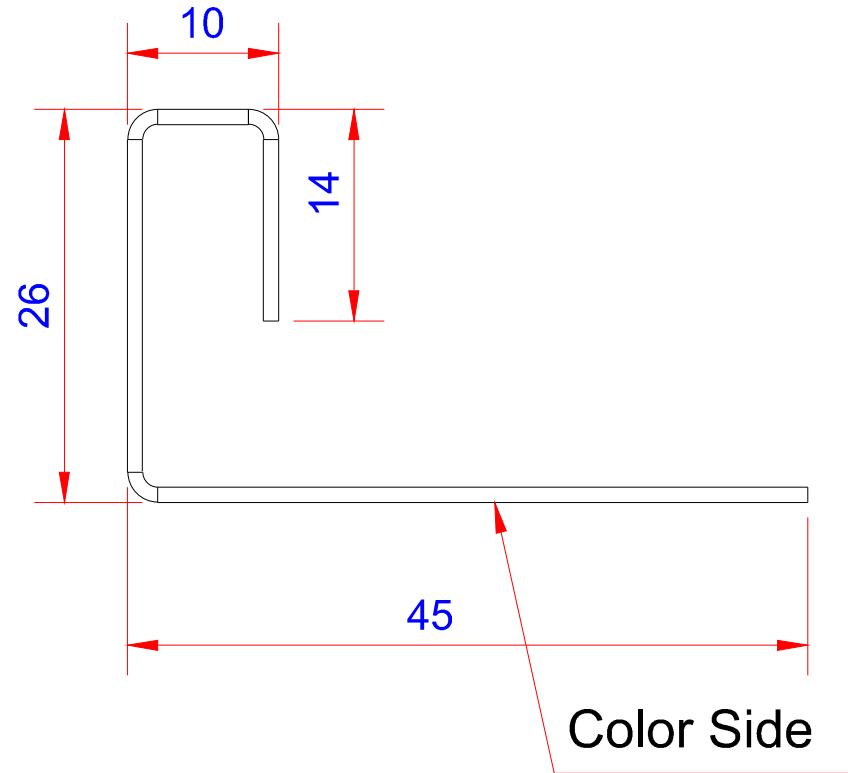

Product:

Endestykke-dobbelt

Data:	
Scale:	2:1
Material	EN AW-1060-H24
Material thickness	1.0mm.
Material length	3000 mm.
Pcs/pallet	
Pcs/box	

Farve:  
RAL 9005 Jet sort

Date	28.03.2022
NO	FPB0401-GTB