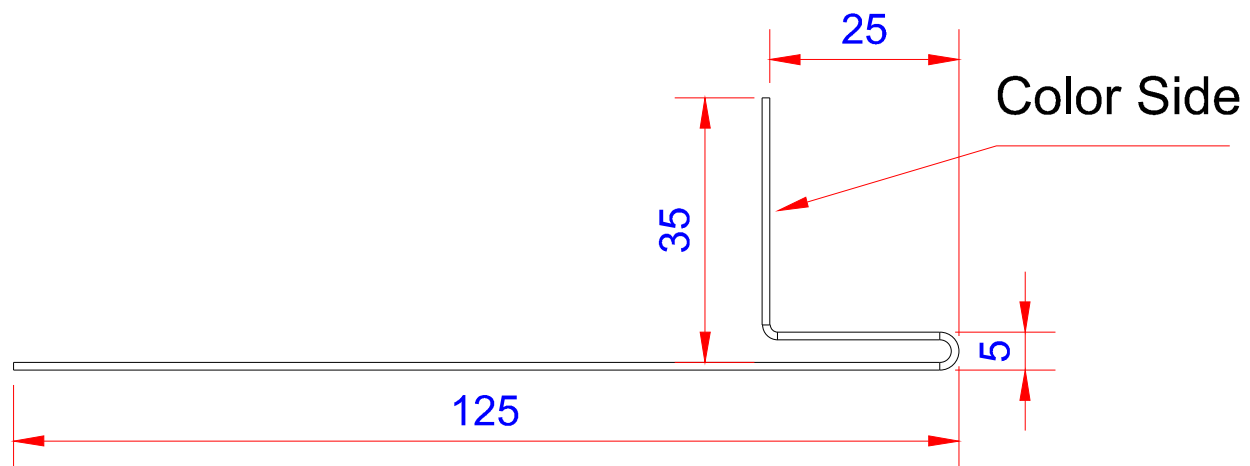

Product:

Lysningsprofil-lodret

|                    |                |
|--------------------|----------------|
| Data:              |                |
| Scale:             | 1:1            |
| Material           | EN AW-1060-H24 |
| Material thickness | 1.0mm.         |
| Material length    | 3000 mm.       |
| Pcs/pallet         |                |
| Pcs/box            |                |

Farve:  
RAL 9005 Jet sort

|      |             |
|------|-------------|
| Date | 28.03.2022  |
| NO   | FPB0600-GTB |