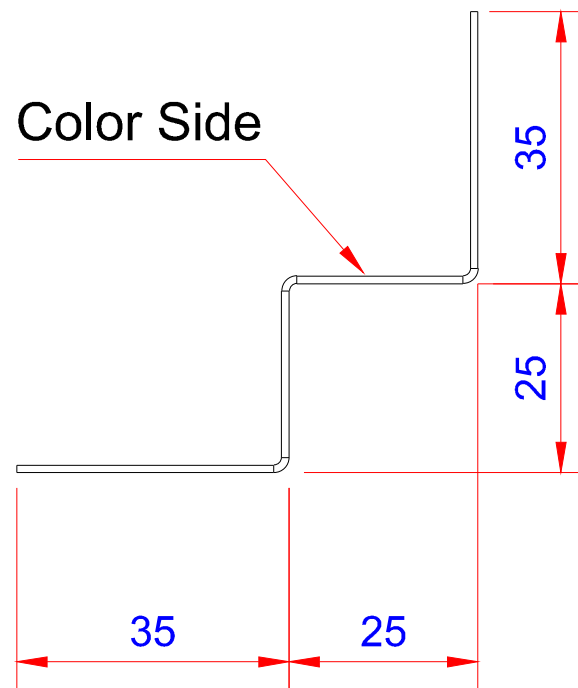

Product:

Indvendig hjørne

Data:	
Scale:	1:1
Material	EN AW-1060-H24
Material thickness	1.0mm.
Material length	3000mm.
Pcs/pallet	
Pcs/box	

Farve:
RAL 7035 Light gray
RAL 7035 Lys Grå

Date	05.06.2024
NO	FPG0200-GTB