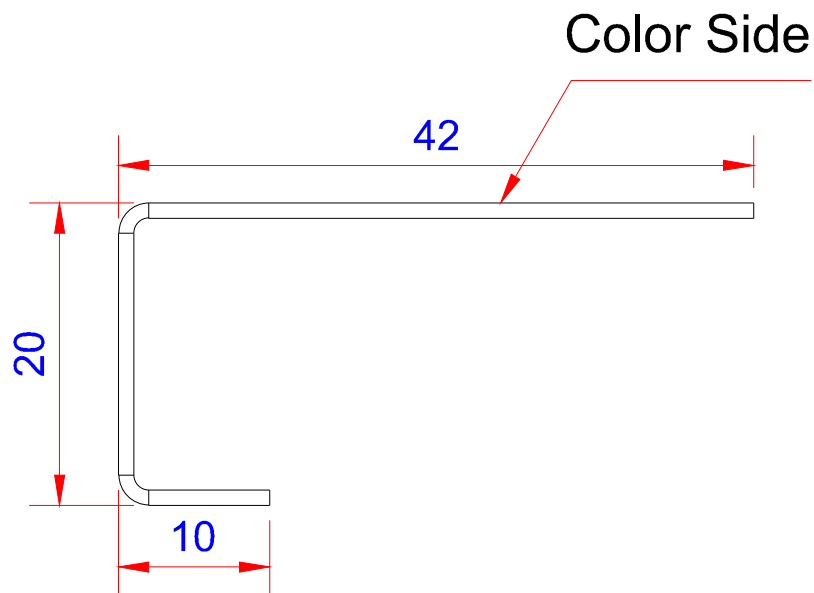

Product:

Endestykke-enkelt

Data:	
Scale:	2:1
Material	EN AW-1060-H24
Material thickness	1.0mm.
Material length	3000mm.
Pcs/pallet	
Pcs/box	

Farve:  
RAL 7035 Light gray  
RAL 7035 Lys Grå

Date	05.06.2024
NO	FPG0400-GTB