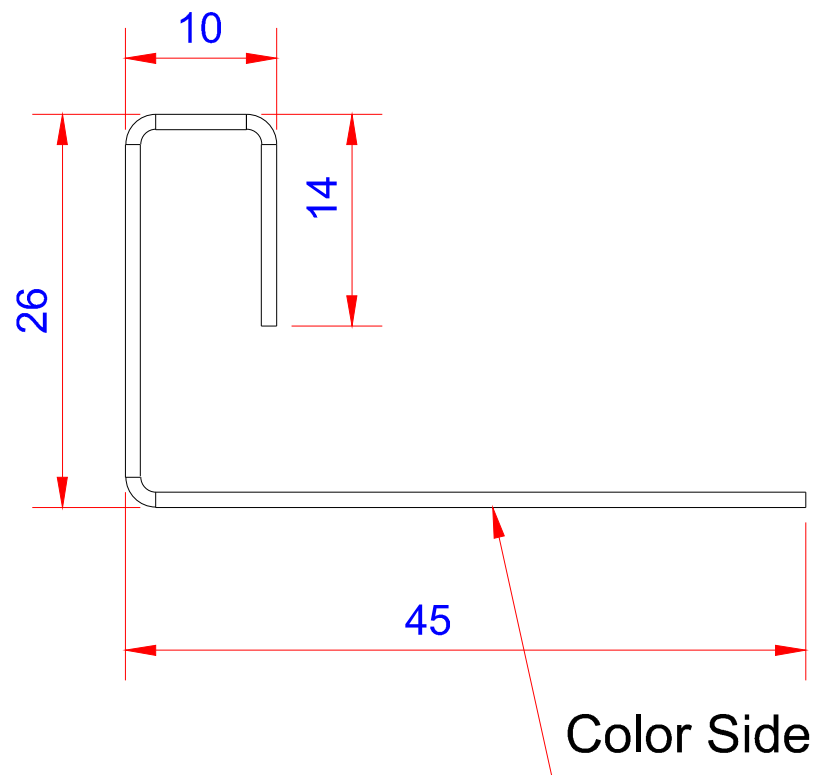

Product:

Endestykke-dobbelt

Data:	
Scale:	2:1
Material	EN AW-1060-H24
Material thickness	1.0mm.
Material length	3000mm.
Pcs/pallet	
Pcs/box	

Farve:
RAL 7035 Light gray
RAL 7035 Lys Grå

Date	05.06.2024
NO	FPG0401-GTB