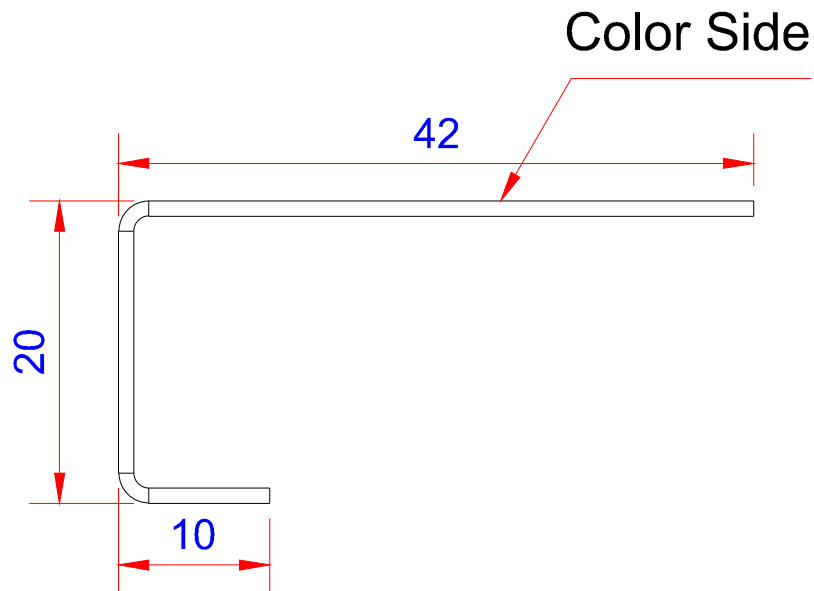

Product:

Endestykke-enkelt

Data:	
Scale:	2:1
Material	EN AW-1060-H24
Material thickness	1.0mm.
Material length	3000mm.
Pcs/pallet	
Pcs/box	

Farve:  
RAL 7043 Traffic gray B  
RAL 7043 Koks grå/trafik grå