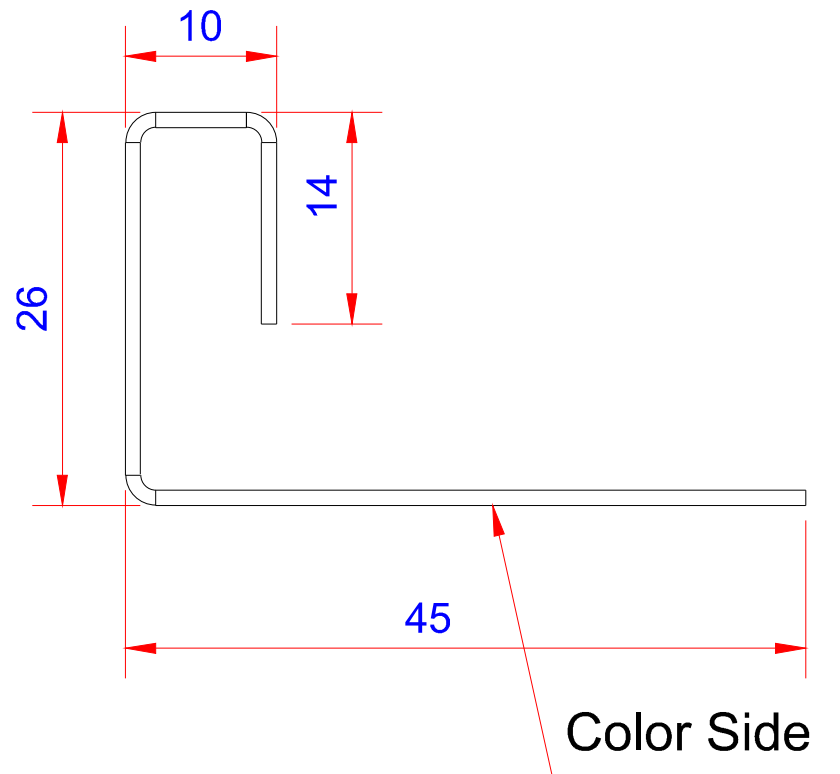

Product:

Endestykke-dobbelt

Data:	
Scale:	2:1
Material	EN AW-1060-H24
Material thickness	1.0mm.
Material length	3000mm.
Pcs/pallet	
Pcs/box	

Farve:
RAL 7043 Traffic gray B
RAL 7043 Koks grå/trafik grå

Date	05.06.2024
NO	FPK0401-GTB