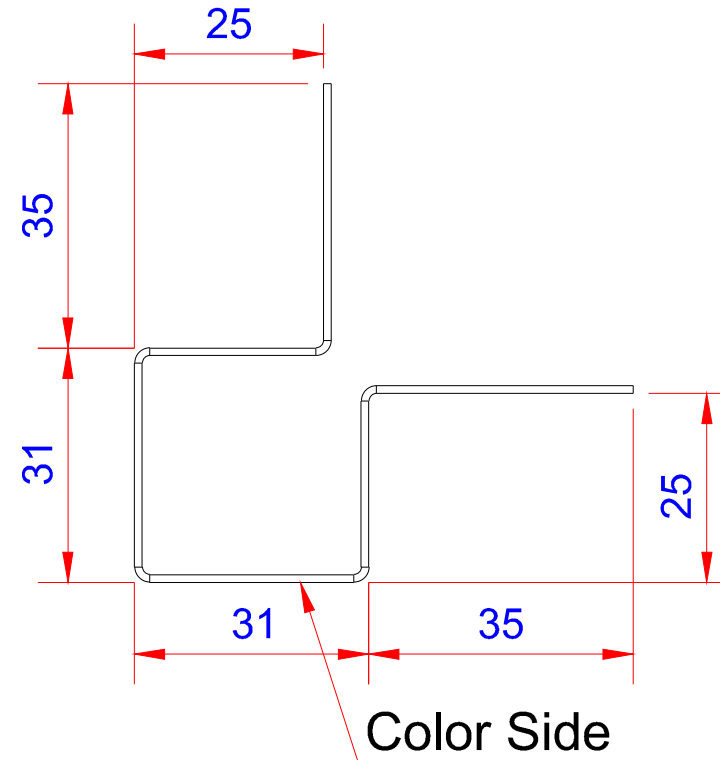

Product:

Udvendigt hjørne

Data:	
Scale:	1:1
Material	EN AW-1060-H24
Material thickness	1.0mm.
Material length	3000 mm.
Pcs/pallet	
Pcs/box	

Farve:
RAL 9010 Hvid

Date	28.03.2022
NO	FPW0100-GTB