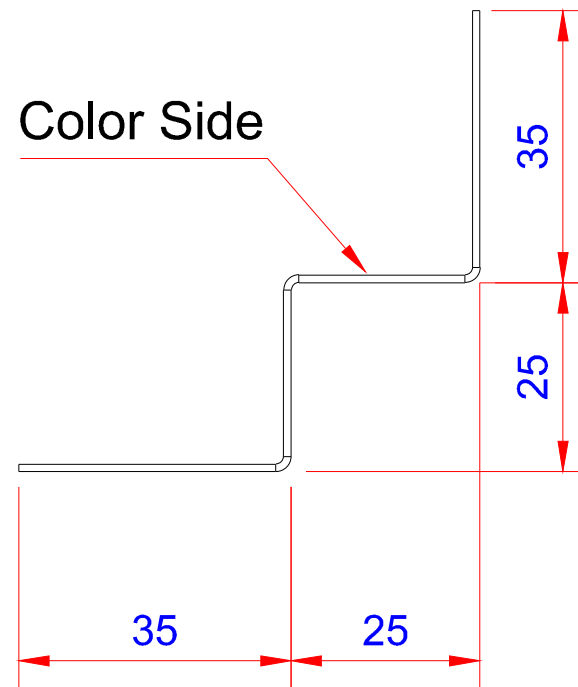

Product:

Indvendig hjørne

Data:	
Scale:	1:1
Material	EN AW-1060-H24
Material thickness	1.0mm.
Material length	3000 mm.
Pcs/pallet	
Pcs/box	

Farve:
RAL 9010 Hvid

Date	28.03.2022
NO	FPW0200-GTB