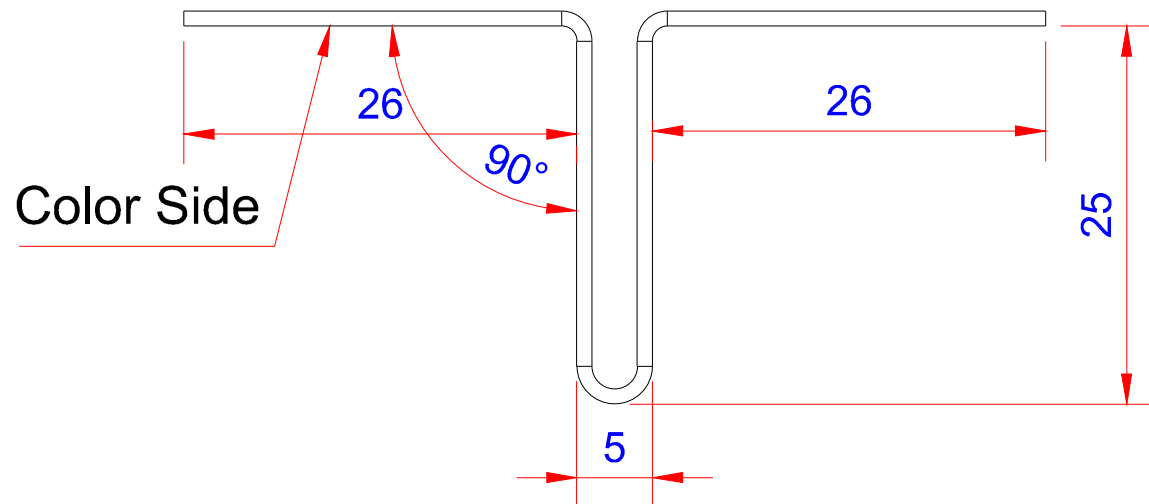

Product:

T-samleprofil

Data:	
Scale:	2:1
Material	EN AW-1060-H24
Material thickness	1.0mm.
Material length	3000 mm.
Pcs/pallet	
Pcs/box	

Farve:
RAL 9010 Hvid

Date	28.03.2022
NO	FPW0300-GTB