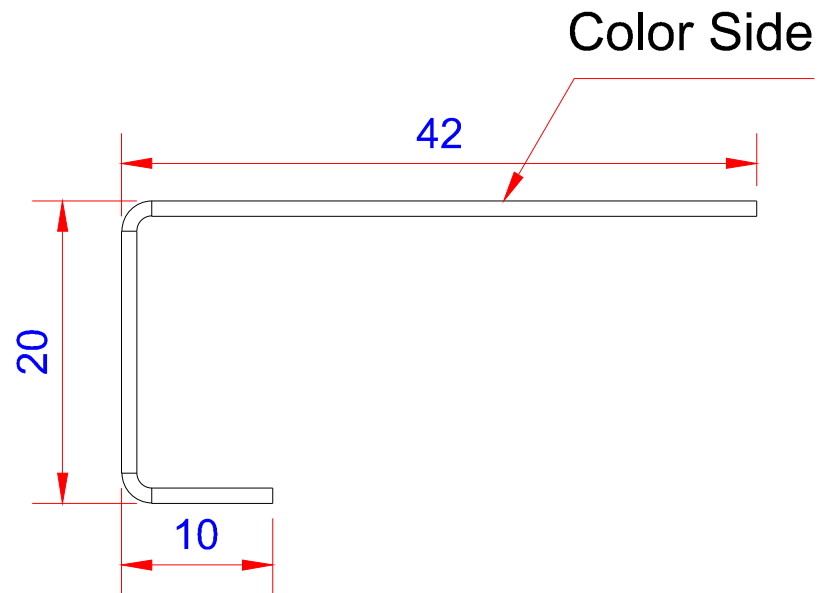

Product:

Endestykke-enkelt

Data:	
Scale:	2:1
Material	EN AW-1060-H24
Material thickness	1.0mm.
Material length	3000 mm.
Pcs/pallet	
Pcs/box	

Farve:
RAL 9010 Hvid

Date	28.03.2022
NO	FPW0400-GTB