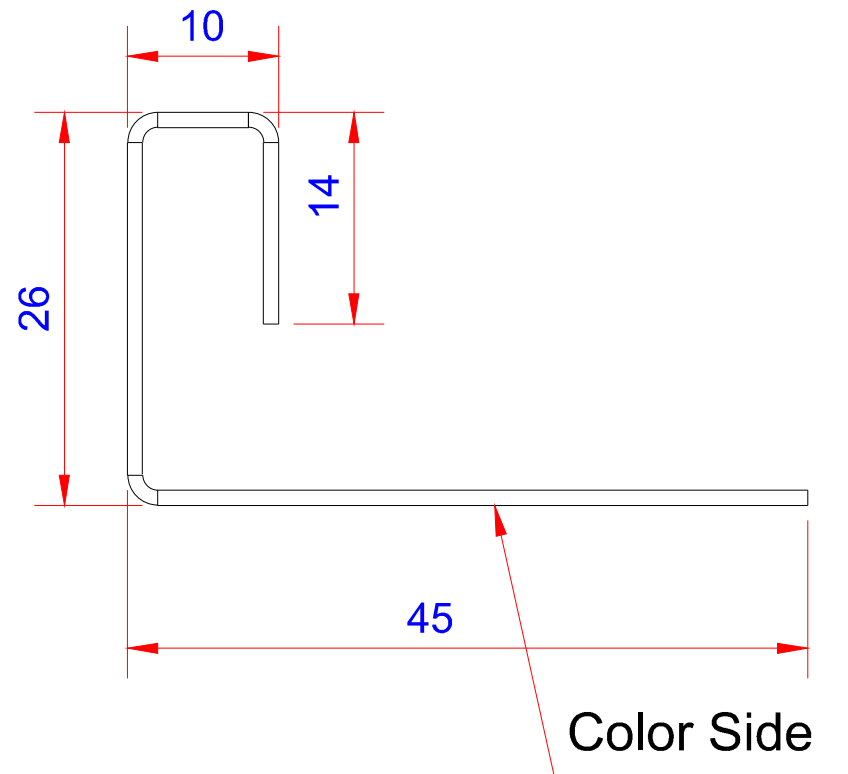

Product:

Endestykke-dobbelt

Data:	
Scale:	2:1
Material	EN AW-1060-H24
Material thickness	1.0mm.
Material length	3000 mm.
Pcs/pallet	
Pcs/box	

Farve:
RAL 9010 Hvid

Date	28.03.2022
NO	FPW0401-GTB