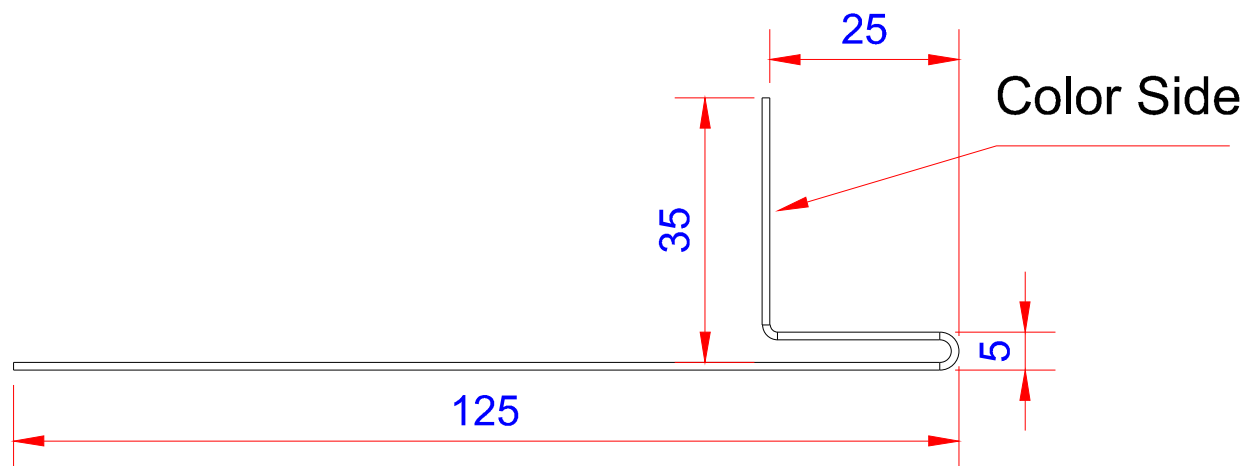

Product:

Lysningsprofil-lodret

Data:	
Scale:	1:1
Material	EN AW-1060-H24
Material thickness	1.0mm.
Material length	3000 mm.
Pcs/pallet	
Pcs/box	

Farve:
RAL 9010 Hvid

Date	28.03.2022
NO	FPW0600-GTB