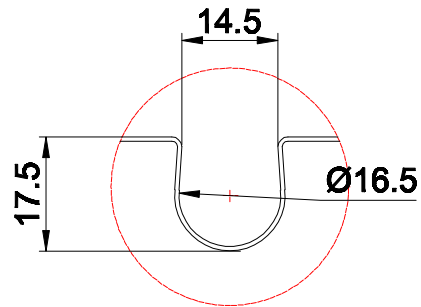

**Product:**

**Floor heating plate  $\varnothing 16\text{mm} \times 180\text{mm} \times 1000\text{mm}$**

<b>Scale:</b>	1:5
<b>Material</b>	EN AW 1060-H24
<b>Material thickness</b>	0.4mm $\pm$ 10%
<b>Material length</b>	1000mm.
<b>Product width</b>	180 mm.