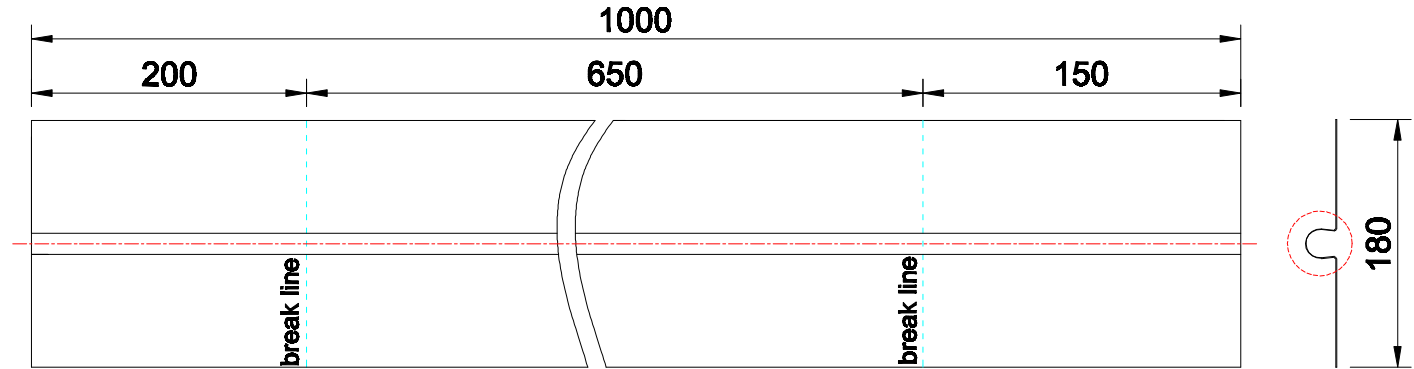

**Product:**

**Floor heating plate  $\varnothing 16\text{mm} \times 180\text{mm} \times 1000\text{mm}$**

<b>Scale:</b>	1:5
<b>Material</b>	EN AW 1060-H24
<b>Material thickness</b>	0.4mm $\pm$ 10%
<b>Material length</b>	1000mm.
<b>Product width</b>	180 mm.