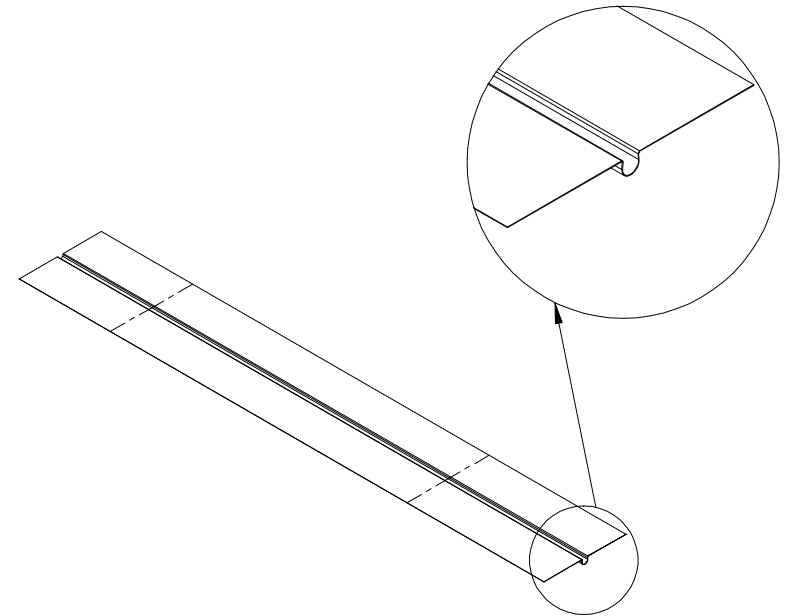

Date	01.03.2019
NO.	GP00113-GTB