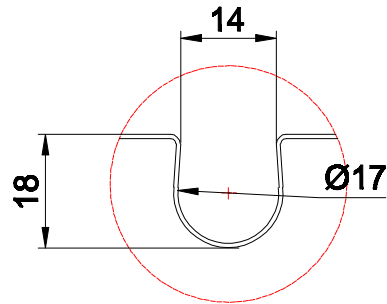

**Product:**

**Floor heating plate  $\varnothing 17\text{mm} \times 280\text{mm} \times 1150\text{mm}$**

<b>Scale:</b>	1:5
<b>Material</b>	EN AW 1060-H24
<b>Material thickness</b>	0.5mm $\pm$ 10%
<b>Material length</b>	1150mm.
<b>Product width</b>	280mm.