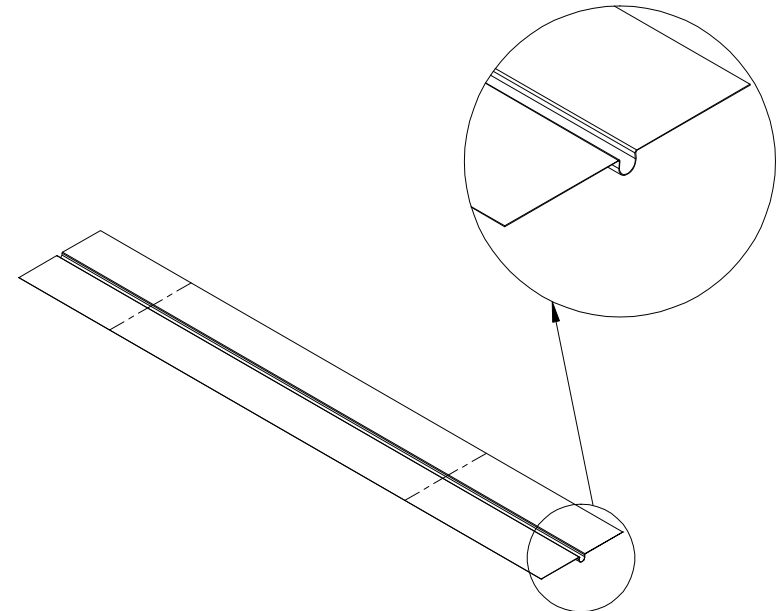

Date	01.03.2019
NO.	GP00117-GTB