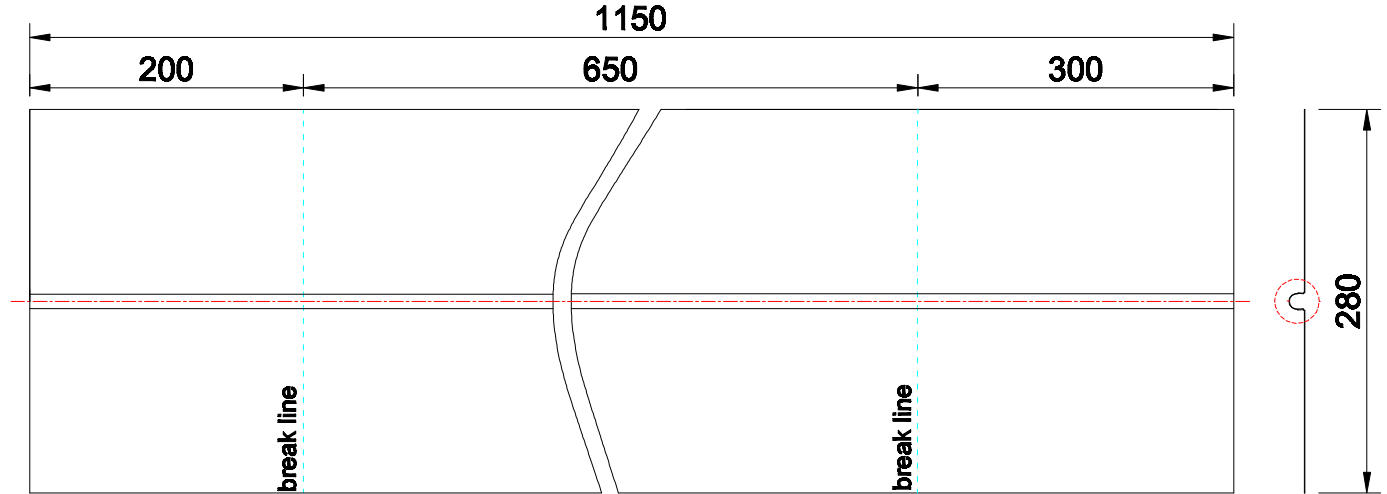

**Product:**

**Floor heating plate  $\varnothing 17\text{mm} \times 280\text{mm} \times 1150\text{mm}$**

<b>Scale:</b>	1:5
<b>Material</b>	EN AW 1060-H24
<b>Material thickness</b>	0.5mm $\pm$ 10%
<b>Material length</b>	1150mm.
<b>Product width</b>	280mm.