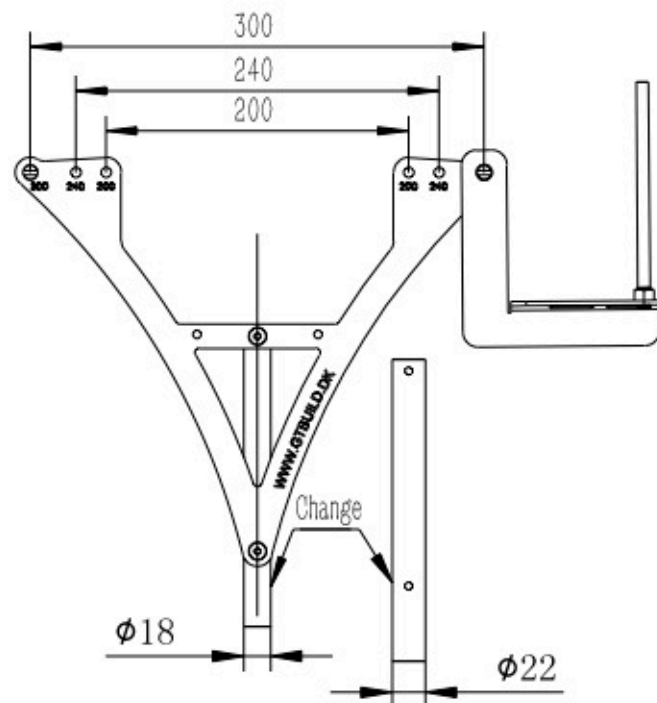

Product:

GTBUILD FRÆSESKABELON - 16-20mm varmeslanger.

Scale:	1:5
Material	SUS304
Material thickness	
Material length	
Pcs/pallet	
Pcs/box	

NOTE:

Draw no.	Page
GPT-0104X	1/7

Item	Part NO.	Instruction	Material	Qty
1	GPT-0104X-01		SUS 304	1
2	GPT-0104X-02		SUS 304	1
3	GPT-0104X-03		SUS 304	2
4	GPT-0104X-04		SUS 304	1
5	GPT-0104X-05	SCREW M8X150	SUS 304	1
6	GPT-0104X-06		SUS 304	1
7	Countersunk Hexagon Screw M6*15	GB/T 70. 3-2008	SUS 304	2
8	HEX NUT M8x1. 25 DIN934		SUS 304	1
9	Allen key 4mm		SUS 304	1
10	Carton	400*300*40mm		1