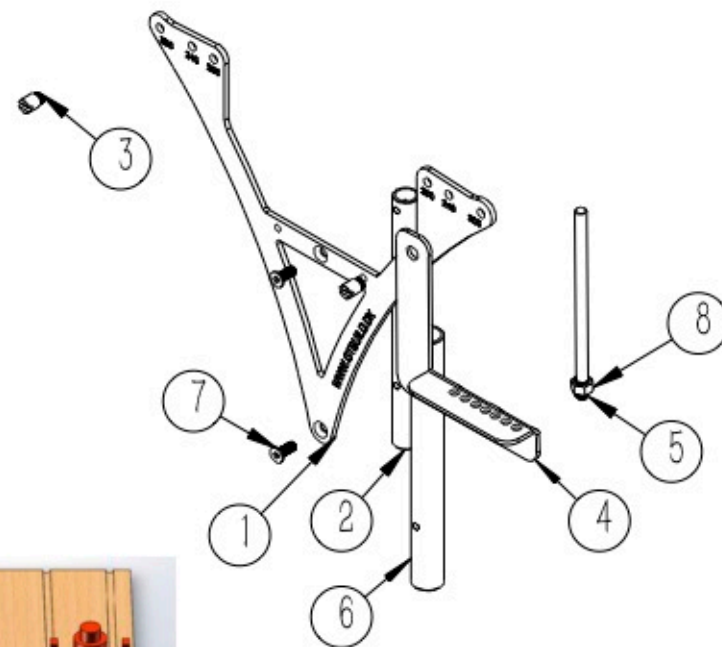

Product:

GTBUILD FRÆSESKABELON - 16-20mm varmeslanger.

Scale:	1:5
Material	SUS304
Material thickness	
Material length	
Pcs/pallet	
Pcs/box	

NOTE:

Draw no.	Page
GPT-0104X	1/7

Item	Part NO.	Instruction	Material	Qty
1	GPT-0104X-01		SUS 304	1
2	GPT-0104X-02		SUS 304	1
3	GPT-0104X-03		SUS 304	2
4	GPT-0104X-04		SUS 304	1
5	GPT-0104X-05	SCREW M8X150	SUS 304	1
6	GPT-0104X-06		SUS 304	1
7	Countersunk Hexagon Screw M6*15	GB/T 70. 3-2008	SUS 304	2
8	HEX NUT M8x1. 25 DIN934		SUS 304	1
9	Allen key 4mm		SUS 304	1
10	Carton	400*300*40mm		1