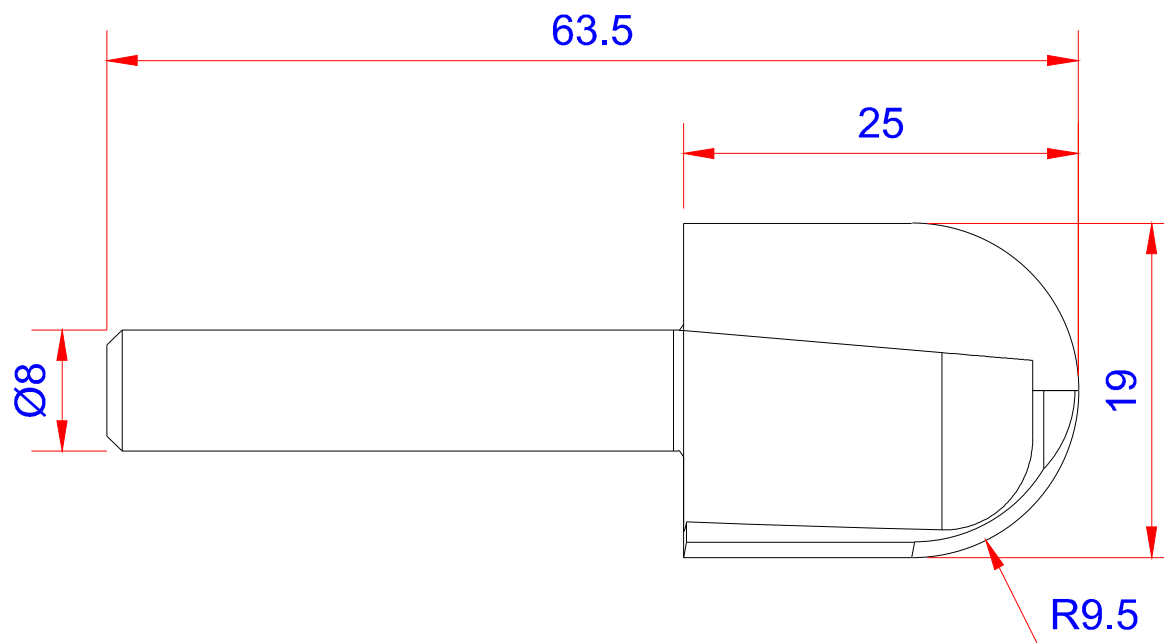

Product:

FRÆSEJERN  $\varnothing$ 16 mm gulvvarmerør

Scale:	2:1
Blade Material	Hard Alloy YG8
Hilt Material	Carbon Steel 45#
Material weight	40g
Prod Spec	R9.5x19x25x8.
Pcs/box	20Pcs/box

Drawing date	18.02.2021
Drawing number	GPT-10001-GTB