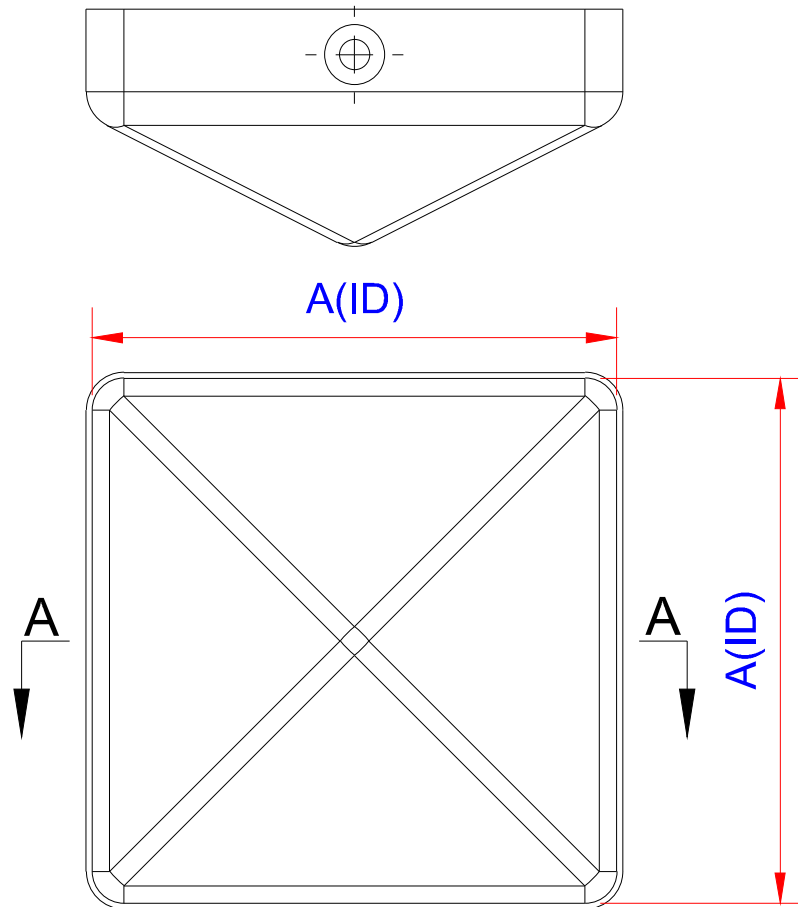

Scale:	1:1
Material	Rustfri stål
Surface	Poleret
Prod Spec	71/76/91/101/125
Pcs/box	25Pcs/box

NO.	Bar code No.	A	S	H1	H	D
ST11071	5712448110719	71	0.8	18	32	4
ST11076	5712448110764	76	0.8	18	32	4
ST11091	5712448110917	91	0.8	18	32	4
ST11101	5712448111013	101	0.8	18	32	4
ST11125	5712448111259	125	0.8	18	32	4

Drawing date	28.07.2021
Drawing number	ST11071/076/091/101/125