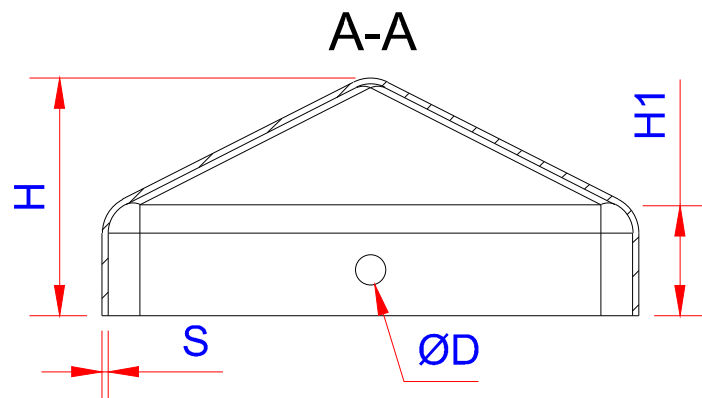

Scale:	1:1
Material	Rustfri stål
Surface	Poleret
Prod Spec	71/76/91/101/125
Pcs/box	25Pcs/box

NO.	Bar code No.	A	S	H1	H	D
ST11071	5712448110719	71	0.8	18	32	4
ST11076	5712448110764	76	0.8	18	32	4
ST11091	5712448110917	91	0.8	18	32	4
ST11101	5712448111013	101	0.8	18	32	4
ST11125	5712448111259	125	0.8	18	32	4

Drawing date	28.07.2021
Drawing number	ST11071/076/091/101/125