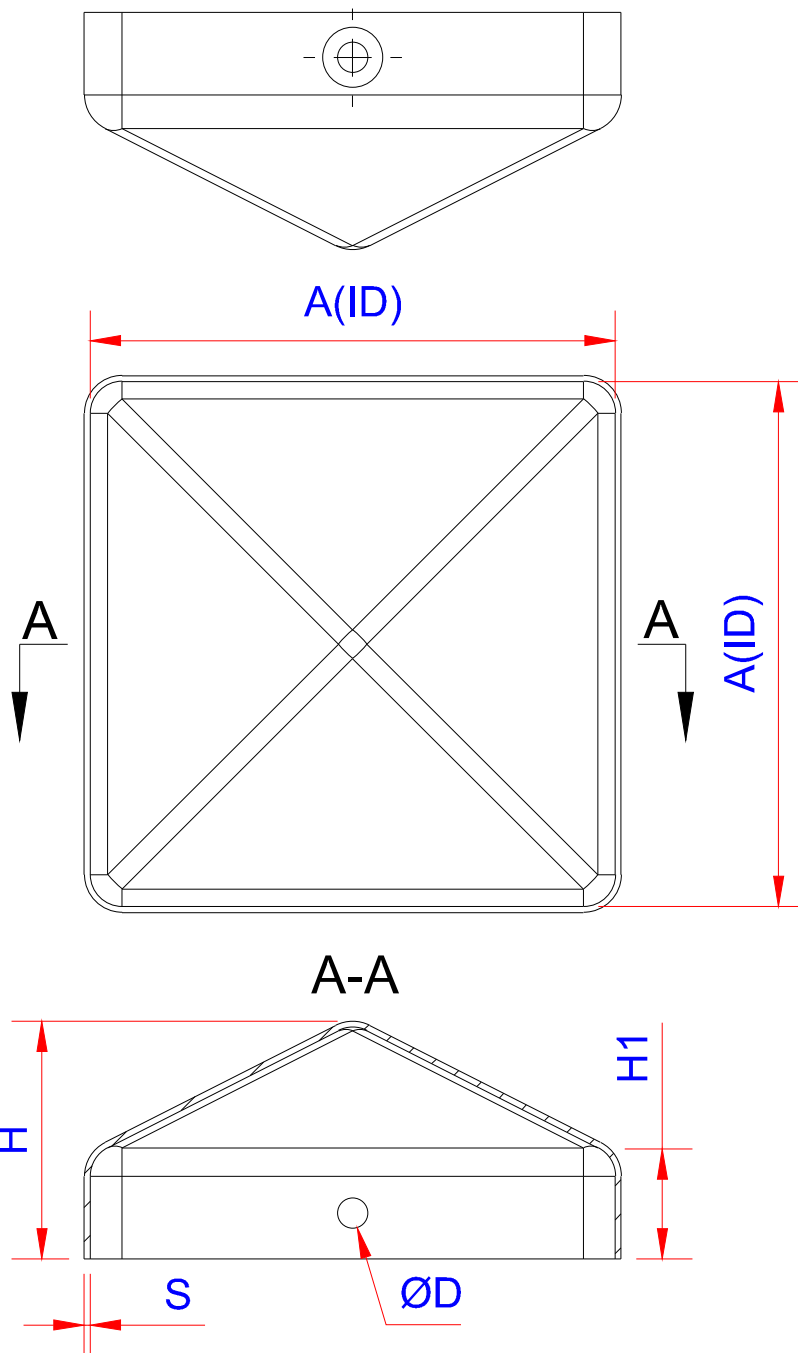

Scale:	1:1
Material	Kobber
Surface	Poleret
Prod Spec	71/76/91/101/125
Pcs/box	25Pcs/box

Drawing date	28.07.2021
Drawing number	ST21071/076/091/101/125

NO.	Bar code No.	A	S	H1	H	D
ST21071	5712448210716	71	0.8	18	32	4
ST21076	5712448210761	76	0.8	18	32	4
ST21091	5712448210914	91	0.8	18	32	4
ST21101	5712448211010	101	0.8	18	32	4
ST21125	5712448211256	125	0.8	18	32	4