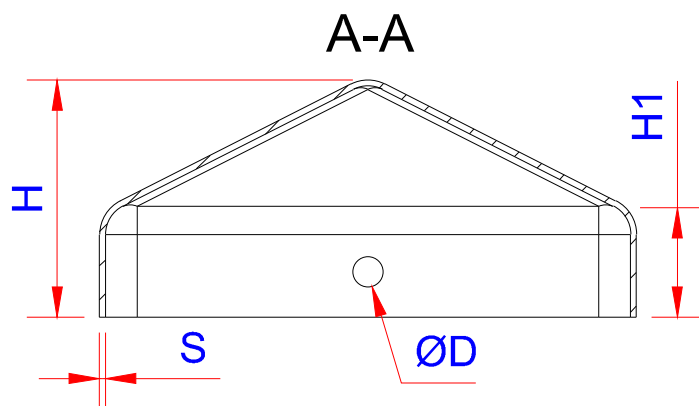

Scale:	1:1
Material	Stål malet
Surface	Sort maling
Prod Spec	71/76/91/101/125
Pcs/box	25Pcs/box

NO.	Bar code No.	A	S	H1	H	D
ST31071	5712448310713	71	1.0	18	32	4
ST31076	5712448310768	76	1.0	18	32	4
ST31091	5712448310911	91	1.0	18	32	4
ST31101	5712448311017	101	1.0	18	32	4
ST31125	5712448311253	125	1.0	18	32	4

Drawing date	28.07.2021
Drawing number	ST31071/076/091/101/125