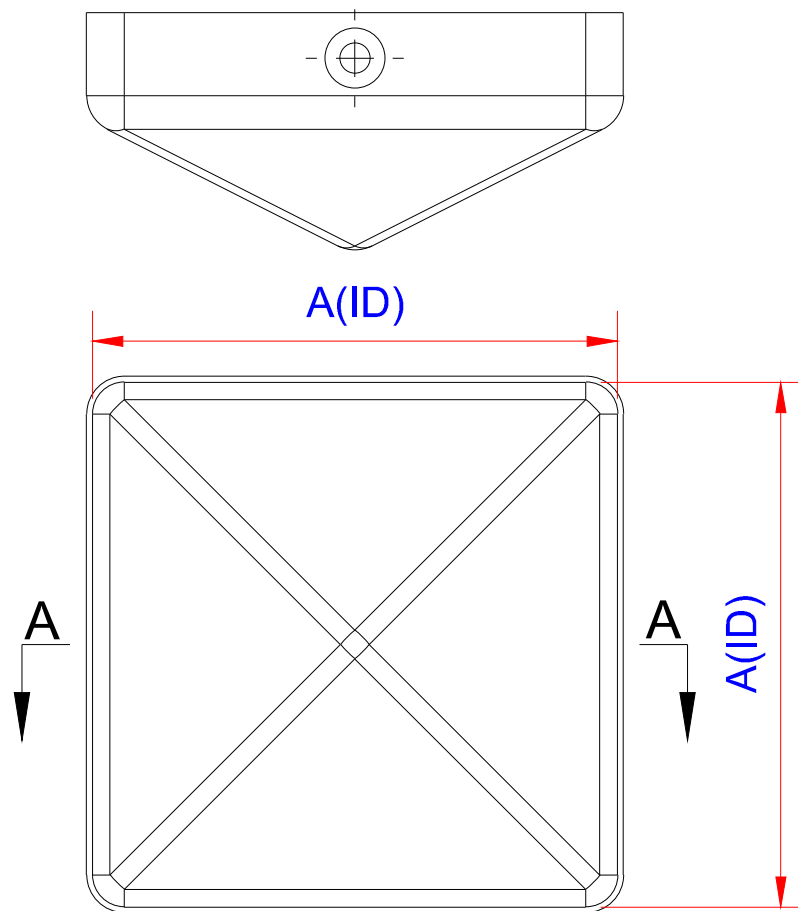

Scale:	1:1
Material	Stål malet
Surface	Sort maling
Prod Spec	71/76/91/101/125
Pcs/box	25Pcs/box

NO.	Bar code No.	A	S	H1	H	D
ST31071	5712448310713	71	1.0	18	32	4
ST31076	5712448310768	76	1.0	18	32	4
ST31091	5712448310911	91	1.0	18	32	4
ST31101	5712448311017	101	1.0	18	32	4
ST31125	5712448311253	125	1.0	18	32	4

Drawing date	28.07.2021
Drawing number	ST31071/076/091/101/125