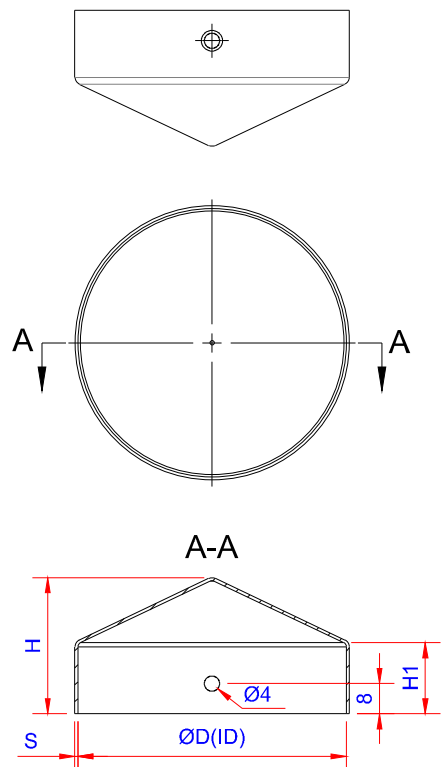

Product: Stolpe hat - sort malet stål - rund dia 71/101/121/141/161/201mm

Scale:	1:1
Material	Stål malet
Surface	Sort maling
Prod Spec	Ø71/Ø101/Ø121mm Ø141/Ø161/Ø201mm
Pcs/box	

NO.	D	S	H	H1	Weight (kg)
ST32071	71	1	36	19	0.061
ST32101	101	1	41	19	0.105
ST32121	121	1	40	20	0.141
ST32141	141	1	45	20	0.184
ST32161	161	1	45	20	0.226
ST32201	201	1	50	20	0.328