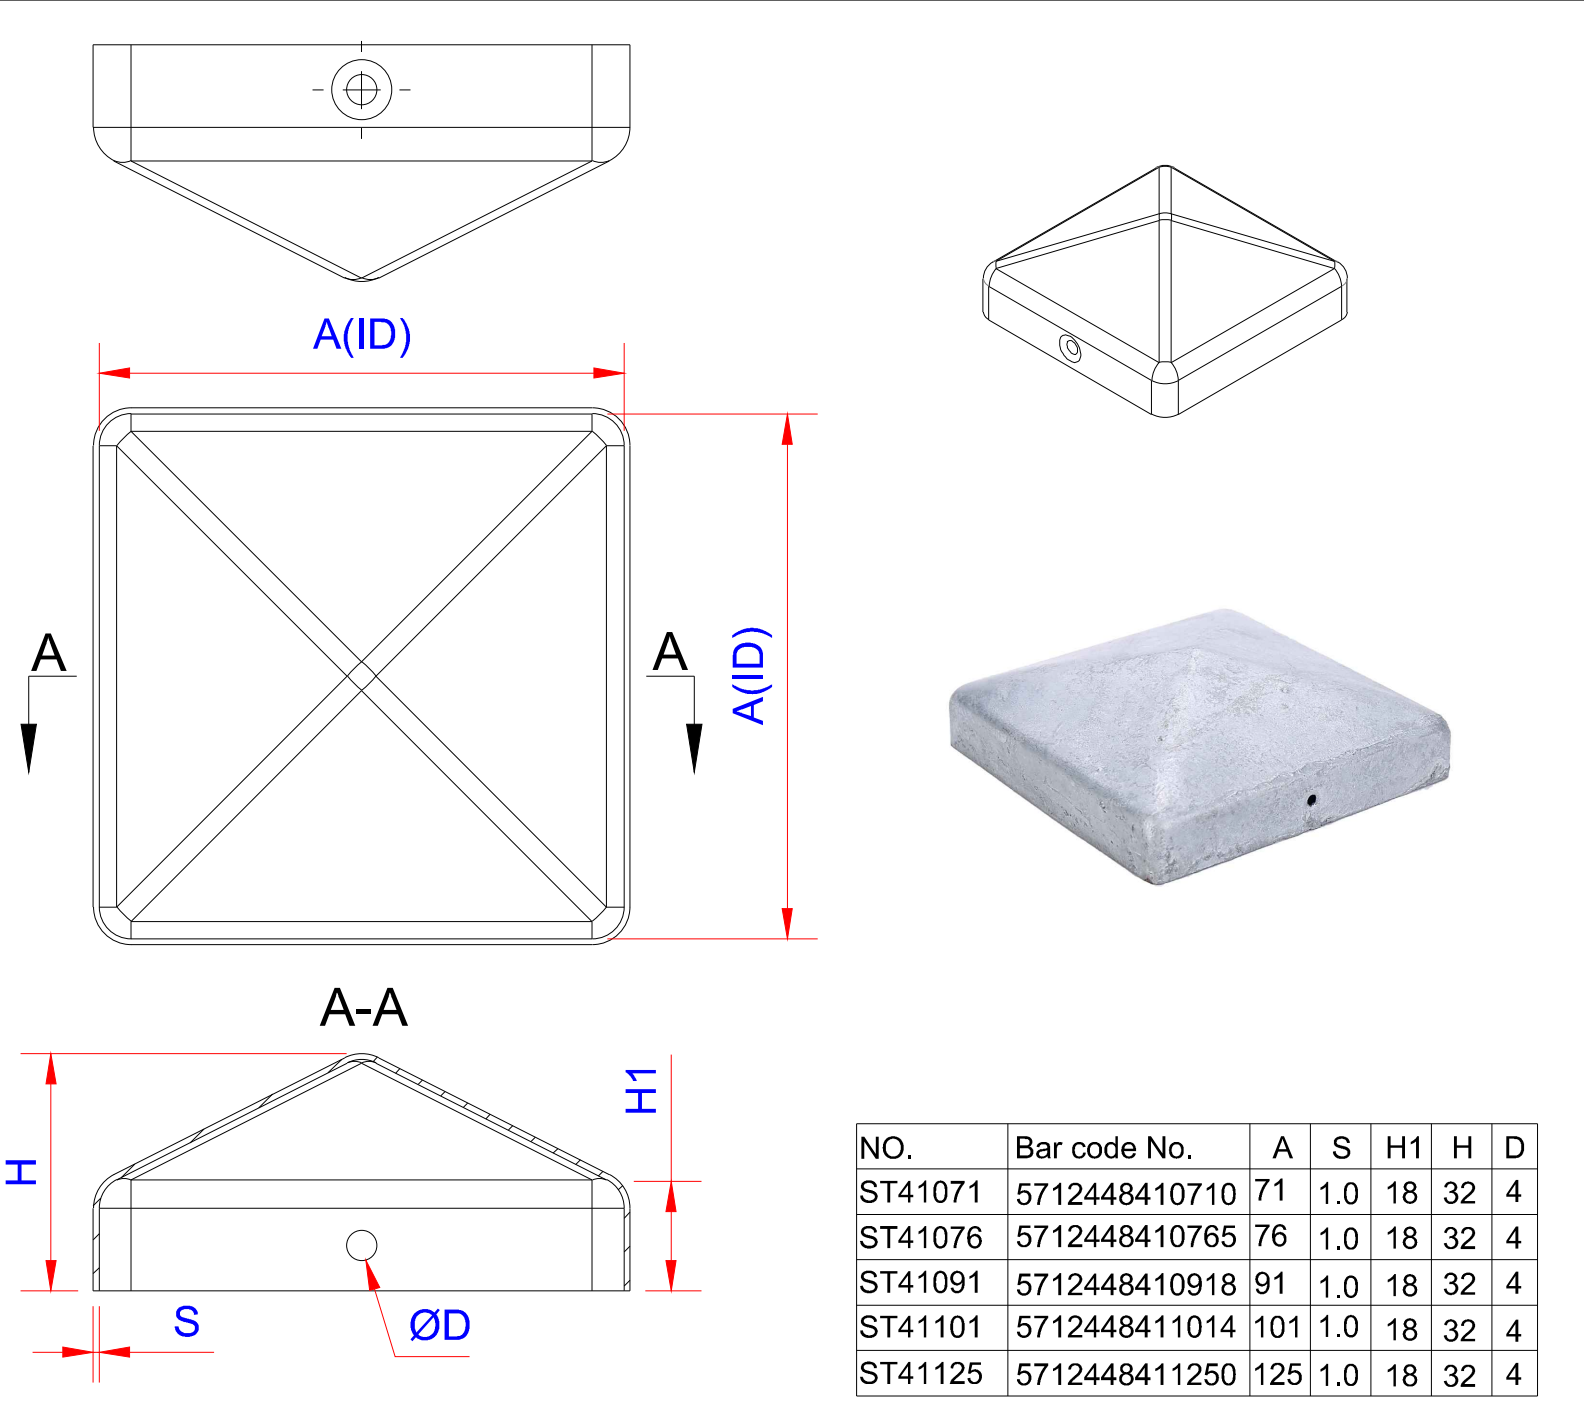

Scale:	1:1
Material	Varm Galvaniseret
Surface	Galvaniseret
Prod Spec	71/76/91/101/125
Pcs/box	25Pcs/box

Drawing date	28.07.2021
Drawing number	ST41071/076/091/101/125

NO.	Bar code No.	A	S	H1	H	D
ST41071	5712448410710	71	1.0	18	32	4
ST41076	5712448410765	76	1.0	18	32	4
ST41091	5712448410918	91	1.0	18	32	4
ST41101	5712448411014	101	1.0	18	32	4
ST41125	5712448411250	125	1.0	18	32	4