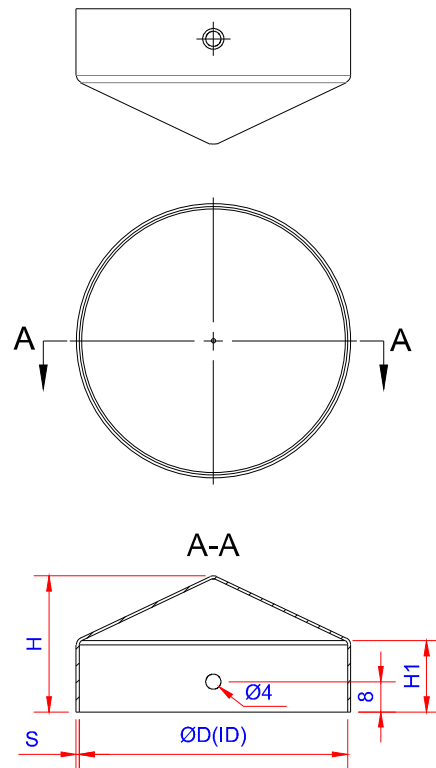

Product: Stolpe hat - galvaniseret stål - rund dia 71/101/121/141/161/201mm

Scale:	1:1
Material	Varm Galvaniseret
Surface	Galvaniseret
Prod Spec	Ø71/Ø101/Ø121mm Ø141/Ø161/Ø201mm
Pcs/box	

NO.	D	S	H	H1	Weight (kg)
ST42071	71	1	36	19	0.065
ST42101	101	1	41	19	0.109
ST42121	121	1	40	20	0.147
ST42141	141	1	45	20	0.195
ST42161	161	1	45	20	0.239
ST42201	201	1	50	20	0.357