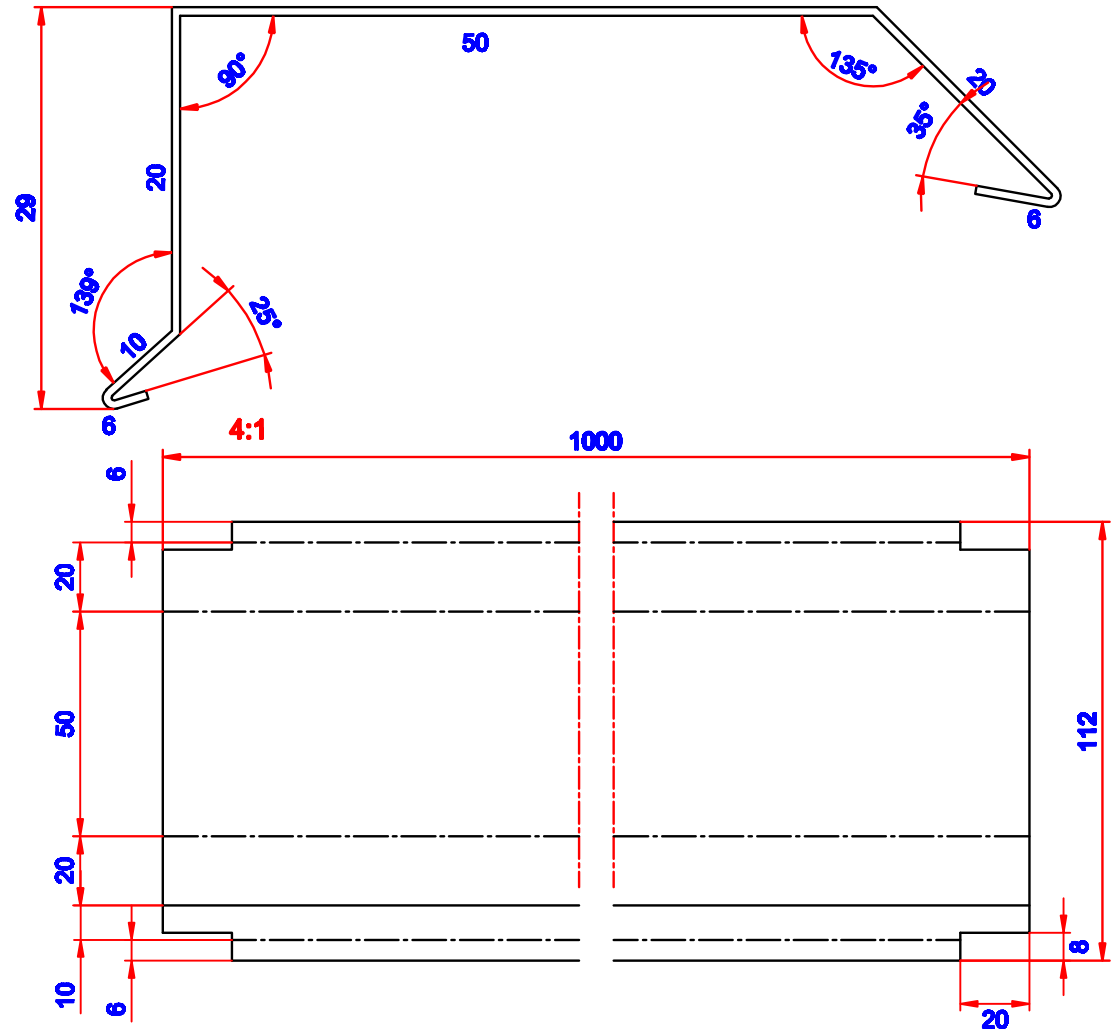

GT-BUILD

Product:

kapsel 50 mm med skrå kant

Data:

Scale: 4:1

Material 2S/EN AW-1050

Material thickness 0.6 mm.

Material length 1000 mm.

Pcs/pallet 1200

Pcs/box 50

NOTE:

Date 29.01.2018

NO. TP05003-GTB