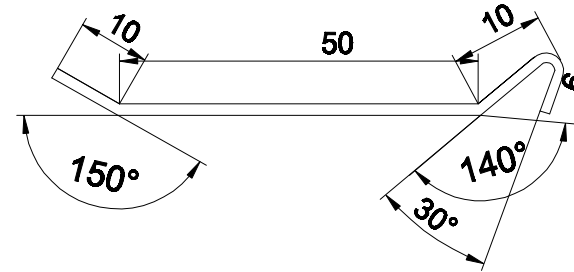

GT-PROFILER

Product:

Murinddækning /Fugeskinne

Data:

Scale:	1:1
Material	EN AW-1050
Material thickness	0.6 mm.
Material length	1000 mm.
Pcs/pallet	1000
Pcs/box	50

NOTE:

Date 20.07.2020

NO. TP11003-GTB