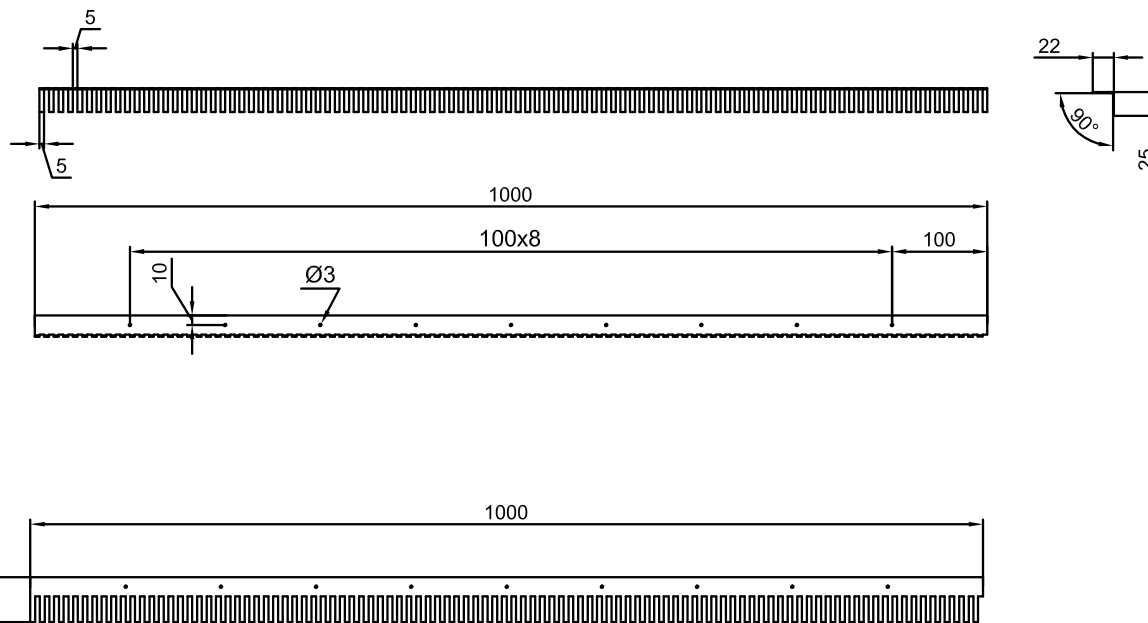

GT-BUILD

Product:

Muse beskyt 26mm alu

Data:

Scale:	1:1
Material	EN AW-ALU1060
Material thickness	1.0 mm
Material length	1000 mm
Pcs /box	100
Pcs / pallet	2000

Date 01.01.2015

NO. TP13001-GTB