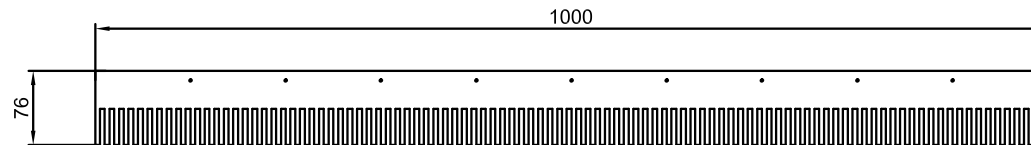

# GT-BUILD

Product:

Muse beskyt 36mm alu

Data:

Scale:	1:1
Material	EN AW-ALU1060
Material thickness	1.0 mm
Material length	1000 mm
Pcs /box	100
Pcs / pallet	2000

Date 01.01.2015

NO. TP13003-GTB