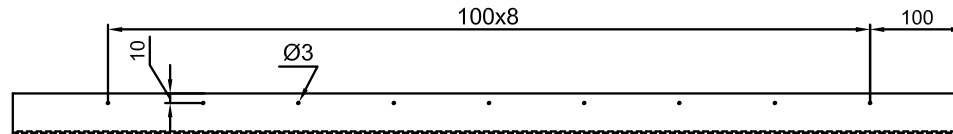

# GT-BUILD

Product:

Muse beskyt 36mm alu

Data:

Scale:	1:1
Material	EN AW-ALU1060
Material thickness	1.0 mm
Material length	1000 mm
Pcs /box	100
Pcs / pallet	2000

Date 01.01.2015

NO. TP13003-GTB