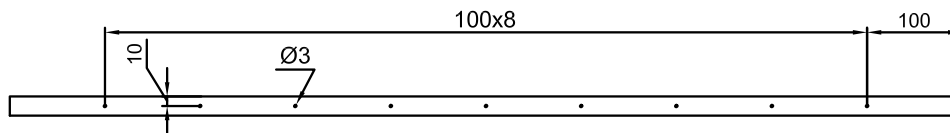

GT-BUILD

Product:

Mårsikring 80mm alu

Data:

Scale:	1:1
Material	EN AW-ALU1060
Material thickness	1.0 mm
Material length	1000 mm
Pcs / box	100
Pcs / pallet	2000

Date 01.01.2015

NO. TP13004-GTB