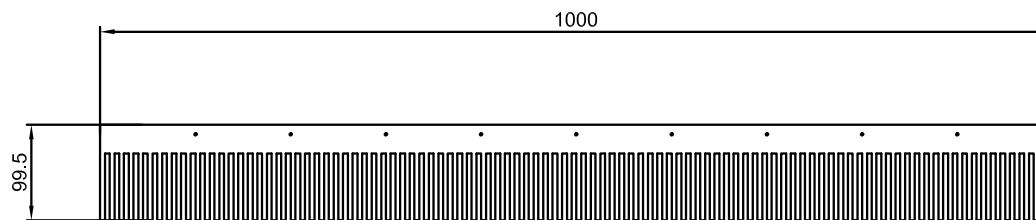

GT-BUILD

Product:

Mårsikring 80mm alu

Data:

Scale:	1:1
Material	EN AW-ALU1060
Material thickness	1.0 mm
Material length	1000 mm
Pcs / box	100
Pcs / pallet	2000

Date 01.01.2015

NO. TP13004-GTB