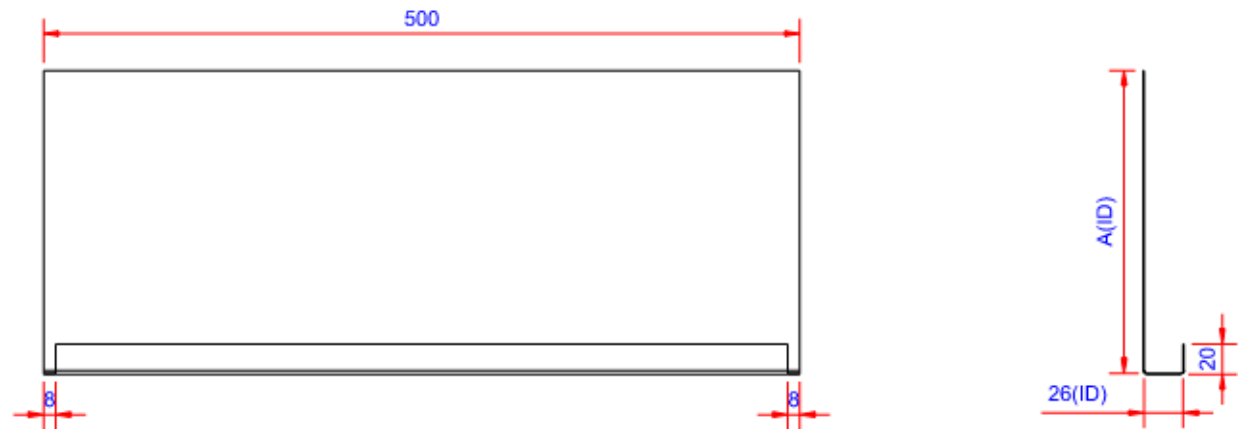

Product:

Sternplade 200/250/350 mm x 500mm x 26 mm ALU 0,6mm

Data:	
Scale:	1:5
Material	EN AW-1060-H24
Material thickness	0.6 mm.
Material length	500 mm.
Pcs/pallet	
Pcs/box	

NOTE:

Date	25.03.2022
NO	TP20020/25/35-GTB

NO.	A(mm)
TP20020	200
TP20025	250
TP20035	350