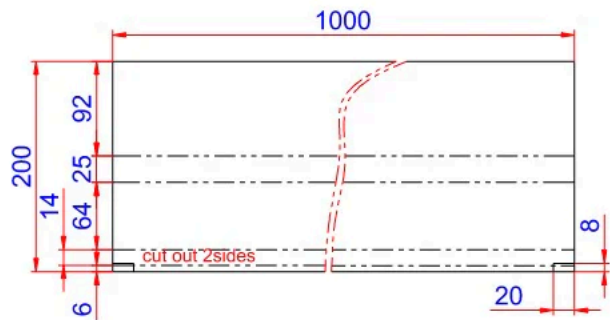

GT BUILD GTBUILD A/S
Stejlhøj 7C, 4400 Kalundborg, Denmark
Web: www.gtbuild.dk

Product: Vindskede 100mm u. asfalt - SORT

Data:	
Scale:	1:1
Material:	EN AW-1060-H14
Material thickness:	0.6 mm.
Material length:	1000 mm.
Pcs/pallet:	
Pcs/box:	

NOTE:
Black paint+film

Date:	17.05.2024
NO:	TPB03002-GTB