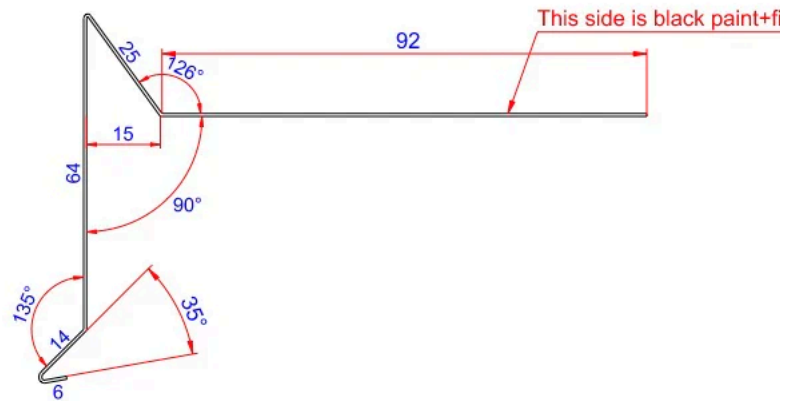

GT BUILD GTBUILD A/S
Stejlhøj 7C, 4400 Kalundborg, Denmark
Web: www.gtbuild.dk

Product: Vindskede 100mm u. asfalt - SORT

Data:	
Scale:	1:1
Material:	EN AW-1060-H14
Material thickness:	0.6 mm.
Material length:	1000 mm.
Pcs/pallet:	
Pcs/box:	

NOTE:
Black paint+film

Date:	17.05.2024
NO:	TPB03002-GTB