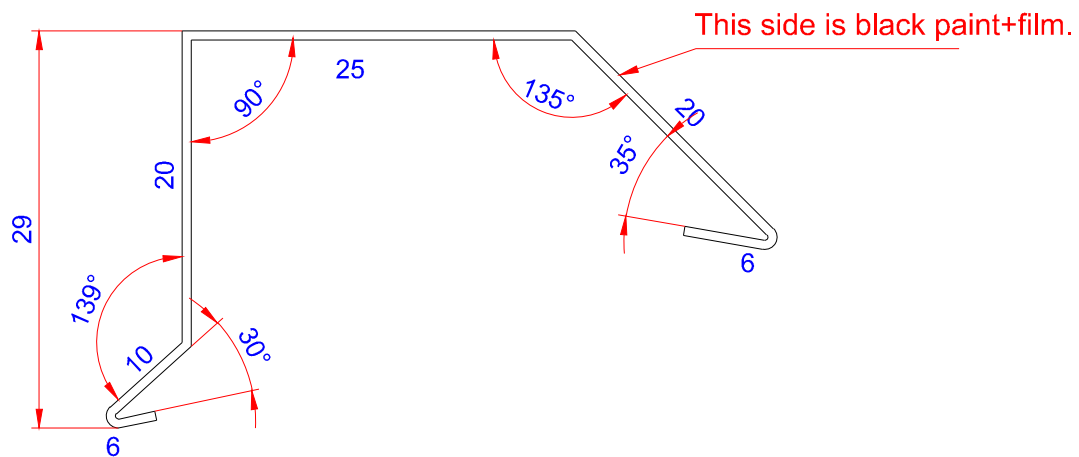

Product:

kapsel 25 mm med skrå kant-SORT

Data:

Scale:	2:1
Material	EN AW-1060-H14
Material thickness	0.6 mm.
Material length	1000 mm.
Pcs/pallet	
Pcs/box	

NOTE:

Black paint+film

Date 07.05.2021

NO TPB05001-GTB