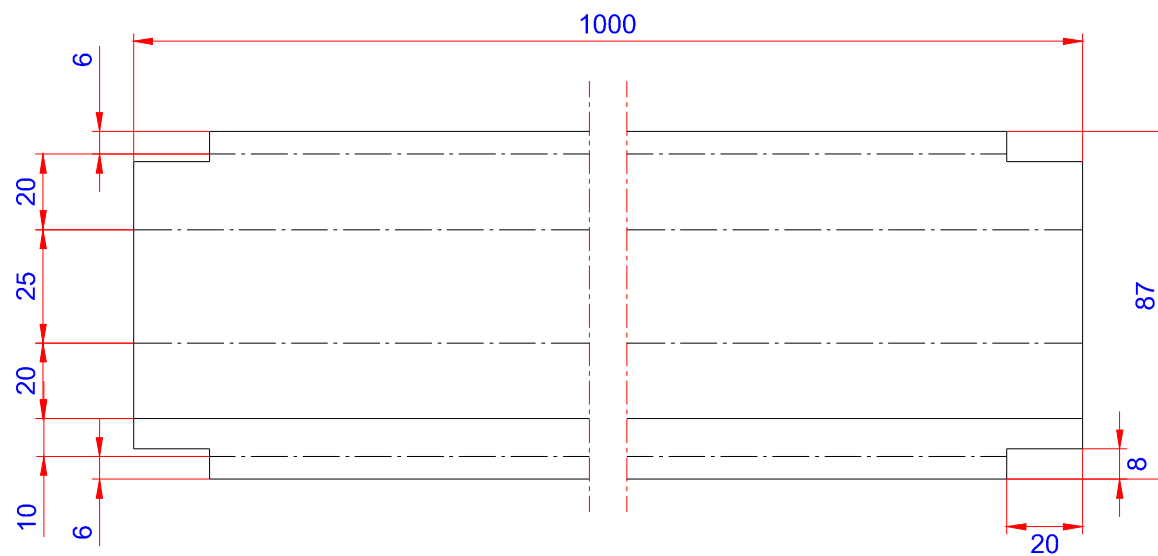

Product:

kapsel 25 mm med skrå kant-SORT

Data:

Scale:	2:1
Material	EN AW-1060-H14
Material thickness	0.6 mm.
Material length	1000 mm.
Pcs/pallet	
Pcs/box	

NOTE:

Black paint+film

Date 07.05.2021

NO TPB05001-GTB