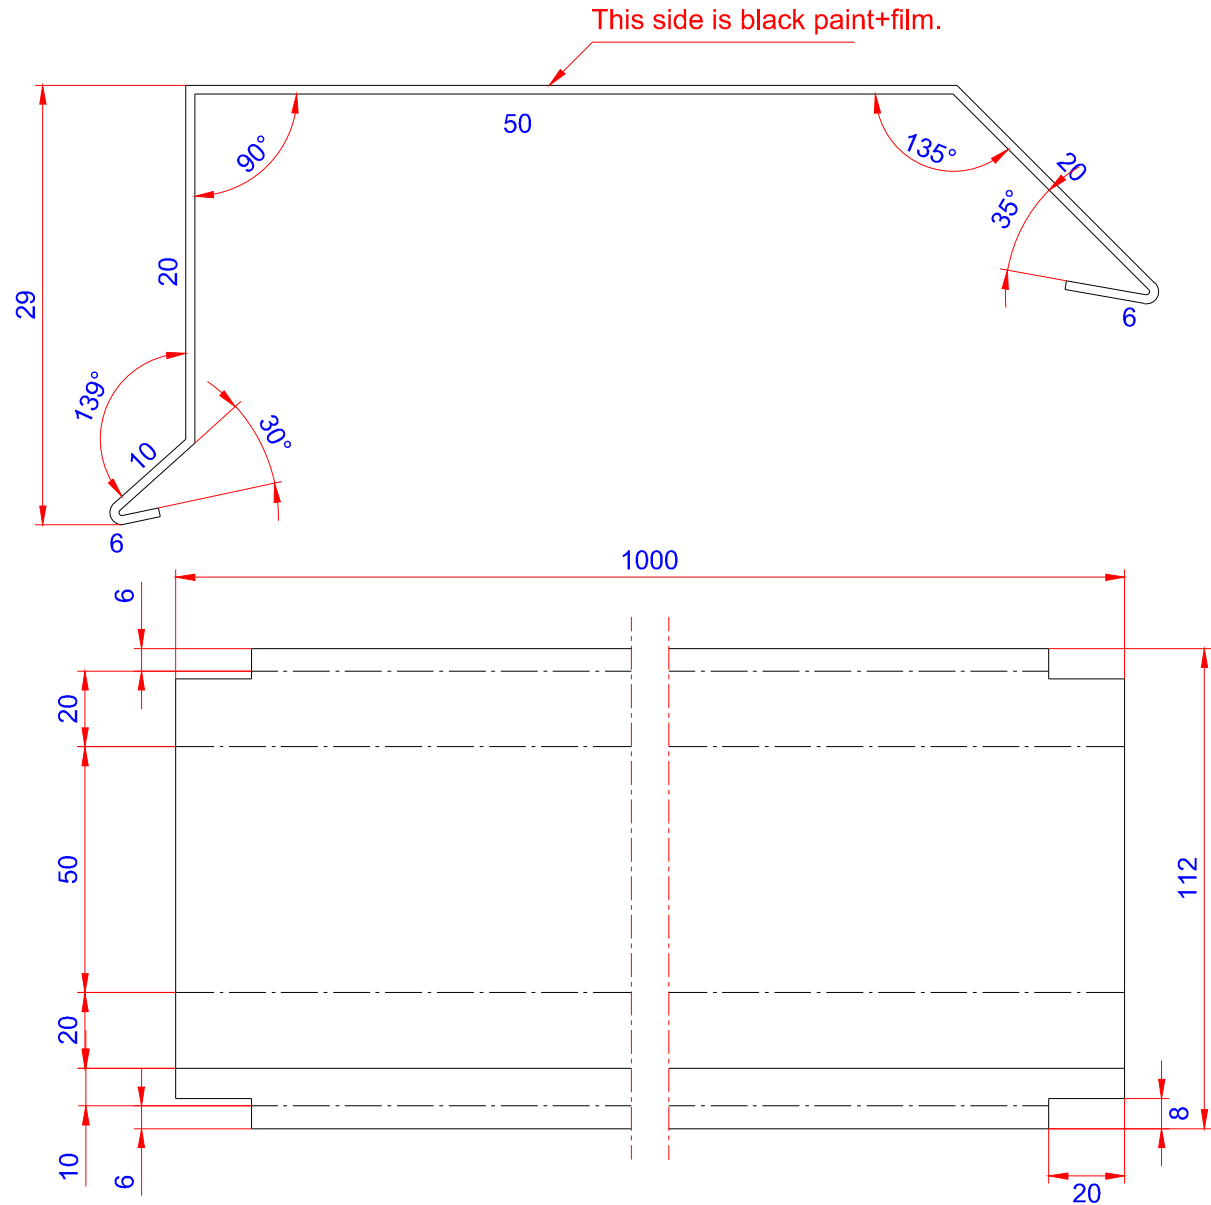

Product:

kapsel 50 mm med skrå kant-SORT

Data:	
Scale:	2:1
Material	EN AW-1060-H14
Material thickness	0.6 mm.
Material length	1000 mm.
Pcs/pallet	
Pcs/box	

NOTE:
Black paint+film

Date	07.05.2021
NO	TPB05003-GTB