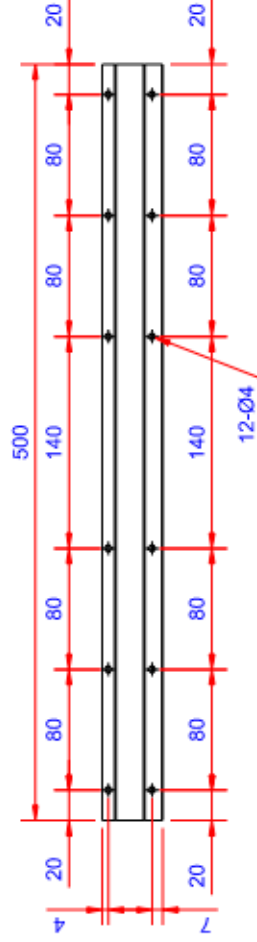

**Product:**

**Multifals 500 mm Alu SORT 0,6mm**

<b>Data:</b>	
<b>Scale:</b>	1:5
<b>Material</b>	EN AW-1060-H24
<b>Material thickness</b>	0.6 mm.
<b>Material length</b>	500 mm.
<b>Pcs/pallet</b>	
<b>Pcs/box</b>	

**NOTE:**  
 BLACK WITH FILM RAL 9005

1:1

<b>Date</b>	25.03.2022
<b>NO</b>	TPB21001-GTB