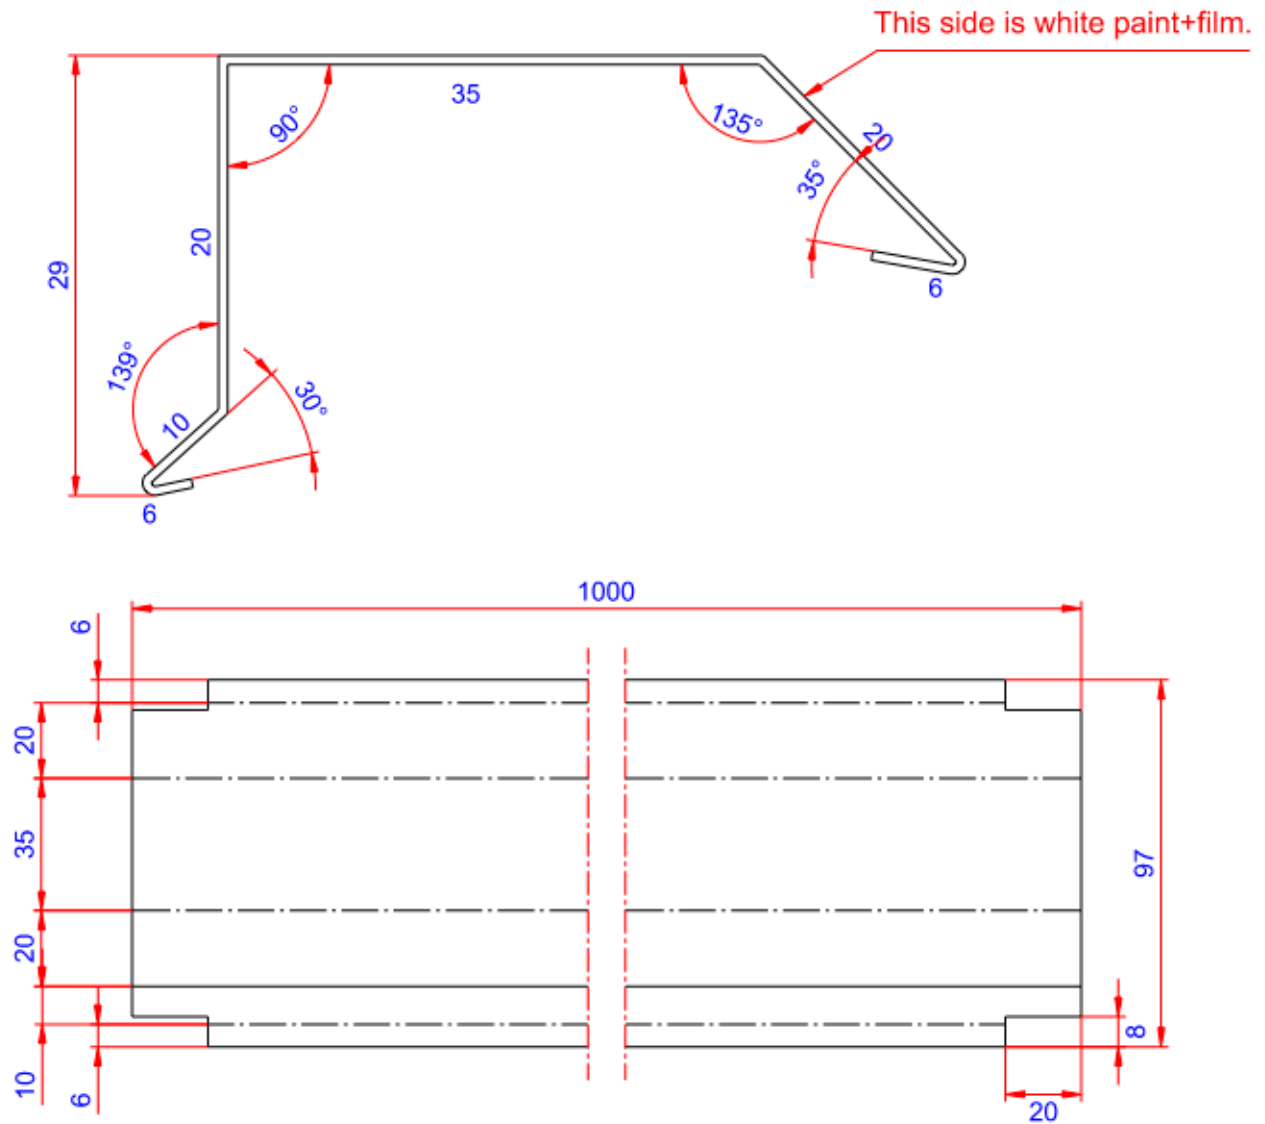

Product:

kapsel 35 mm med skrå kant-HVID

Data:

Scale:	2:1
Material	EN AW-1060-H14
Material thickness	0.6 mm.
Material length	1000 mm.
Pcs/pallet	
Pcs/box	

NOTE:

White paint+film

Date	25.03.2022
NO	TPW05002-GTB