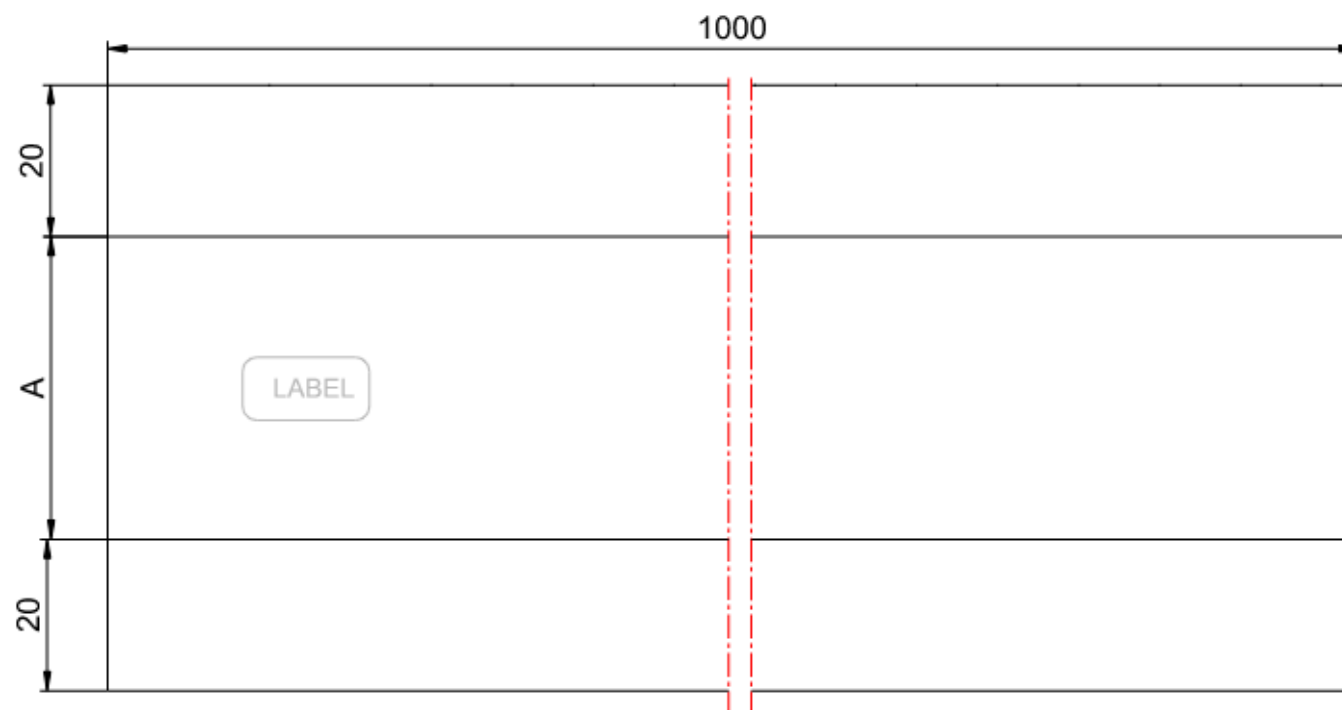

Product:

Limtræsprofil 65/90/100/115/120/140-HVID

Data:

Scale:	1:1
Material	EN AW-1060-H14
Material thickness	0.6 mm.
Material length	1000 mm.
Pcs/pallet	
Pcs/box	

NOTE:

White paint+film

NO.	A
TPW10001	65
TPW10002	90
TPW10003	100
TPW10004	115
TPW10005	120
TPW10006	140