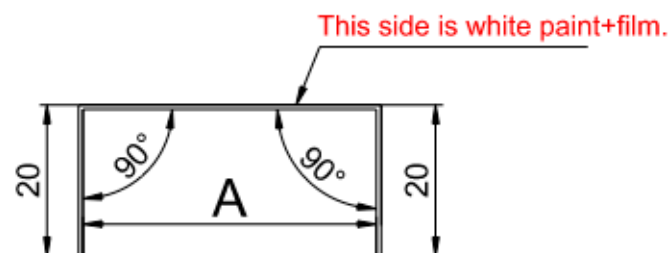

Product:

Limtræsprofil 65/90/100/115/120/140-HVID

Data:

Scale:	1:1
Material	EN AW-1060-H14
Material thickness	0.6 mm.
Material length	1000 mm.
Pcs/pallet	
Pcs/box	

NOTE:

White paint+film

NO.	A
TPW10001	65
TPW10002	90
TPW10003	100
TPW10004	115
TPW10005	120
TPW10006	140