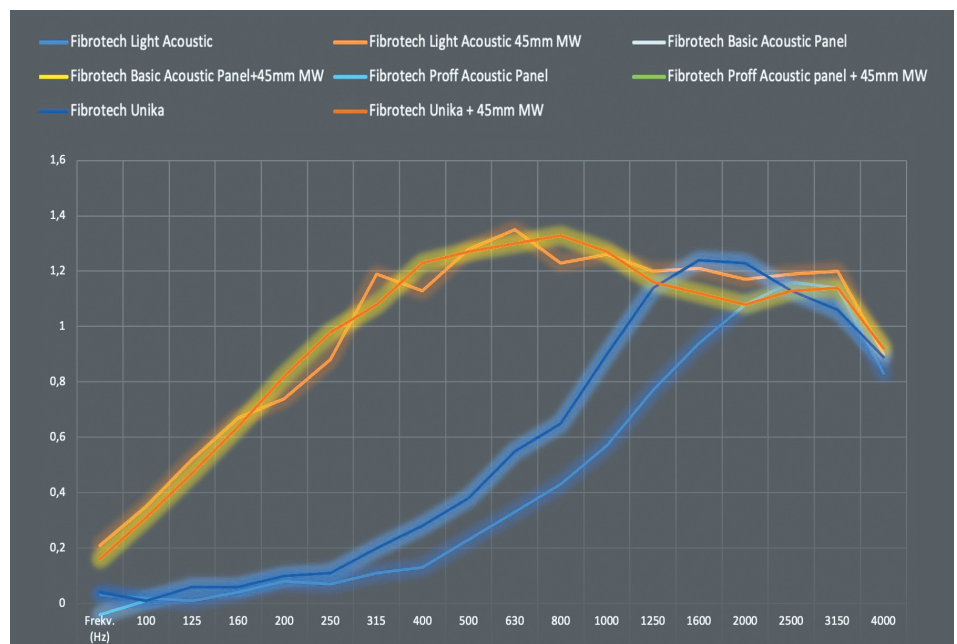

Lydmålinger ved forskellige akustikmaterialer

(Bemærk at variationer kan forekomme alt efter bagvedliggende konstruktioners opbygning)

Miljømærket for
ansvarligt skovbrug