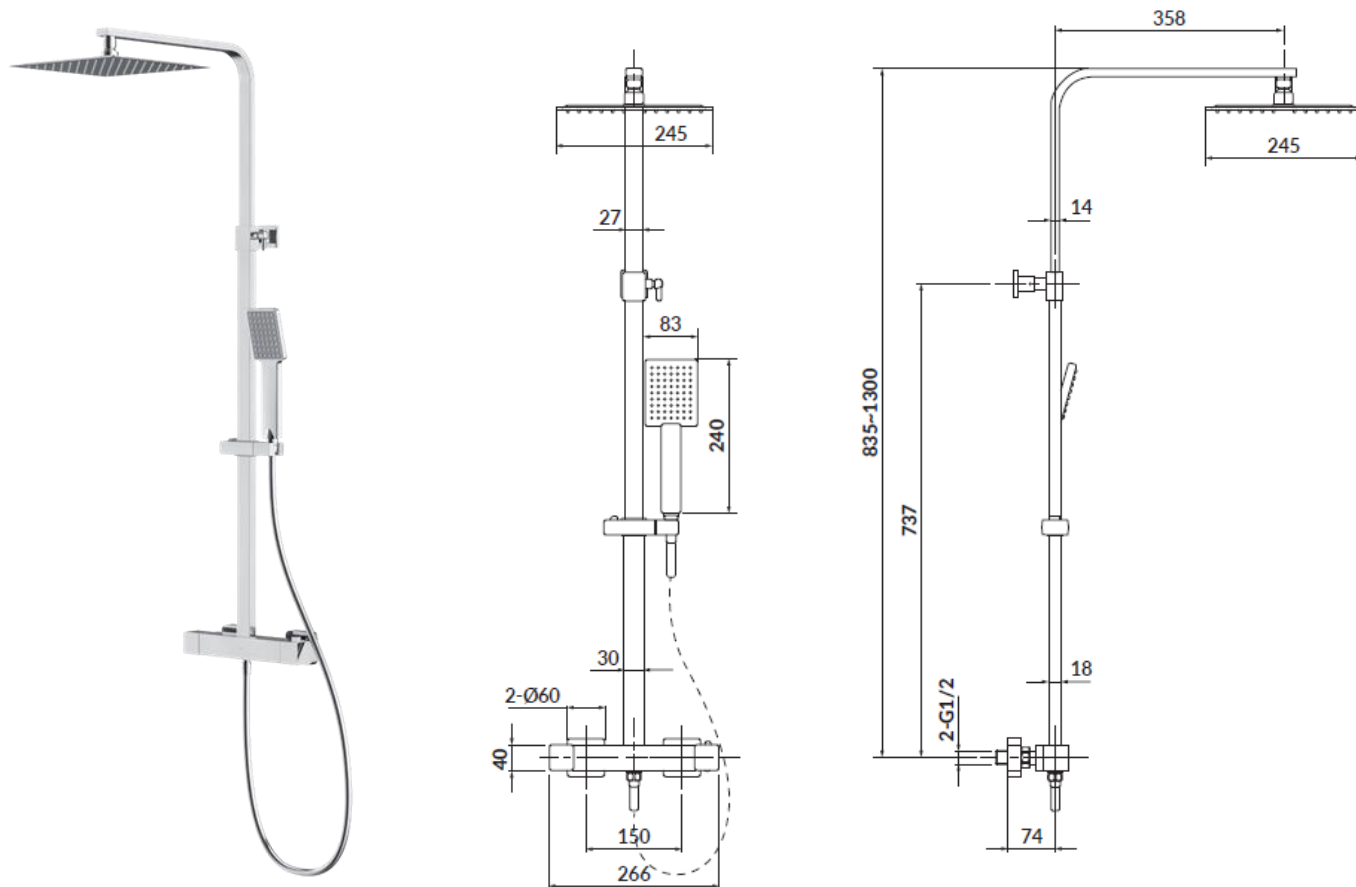

2-YEAR WARRANTY
ON OTHER ELEMENTS

Houco **CITY SQUARE** komplet brusesystem indeholdene termostat, hovedbruser, håndbruser med 1 indstillinger samt justerbar holder = **Krom**

- **CITY SQUARE** termostat armatur med "safetouch"
- Ø250mm Hovedbruser 19,14 l/min
- Antikalk silikonedyser – EasyCLEAN
- 83x240mm Håndbruser 22,43 l/min
- 1 funktioner
- 1500mm slange
- Bruserør kan justeres 465mm
- Vægrosetter og forskruninger medfølger