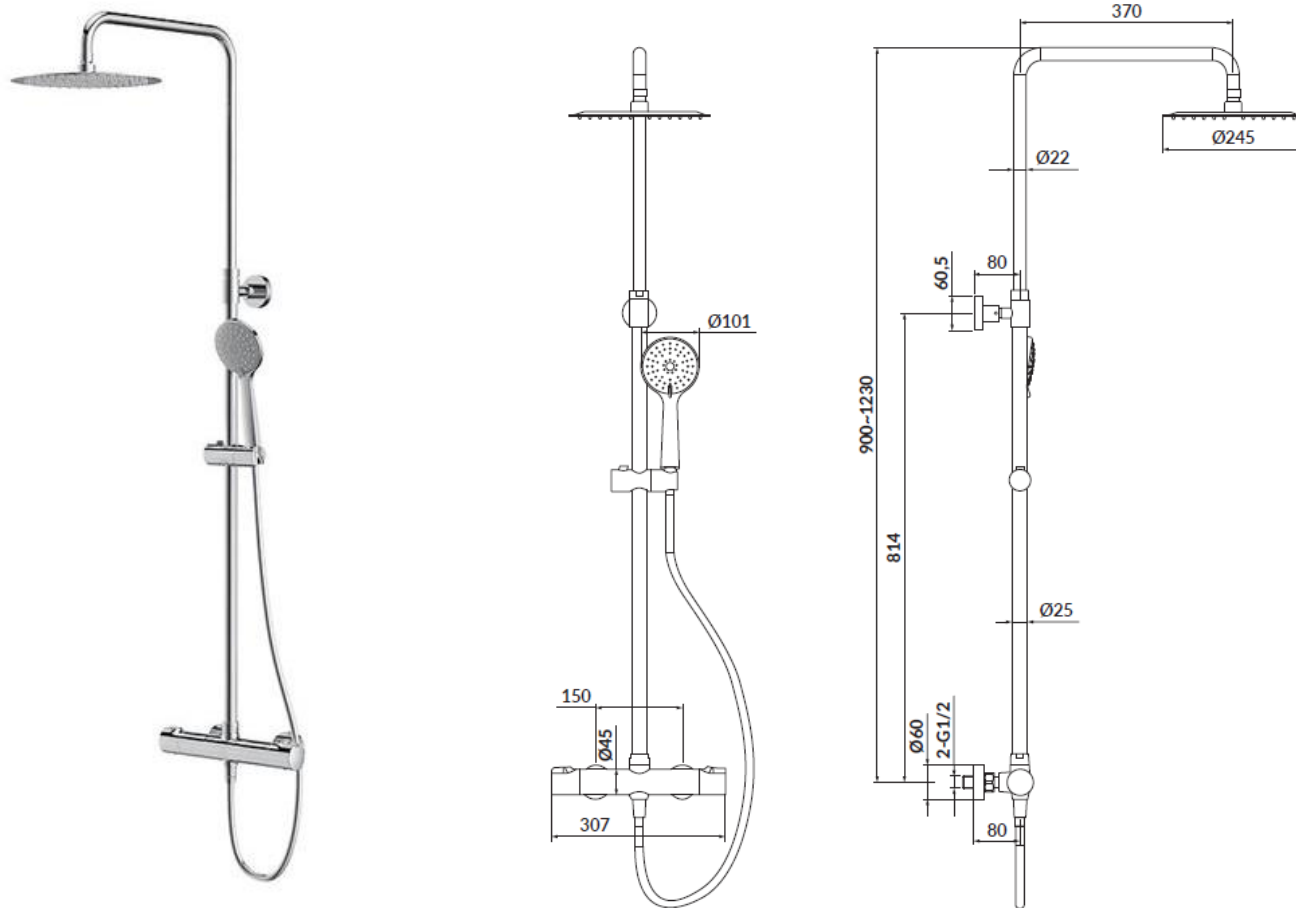

CITY OVAL
KROM
HCS951-340

CITY OVAL
SORT MAT
HCS951-848

CITY SQUARE
KROM
HCS951-341

CITY SQUARE
SORT MAT
HCS951-849

Houco **CITY OVAL** komplet brusesystem indeholdene termostat, hovedbruser, håndbruser med 3 indstillinger samt justerbar holder = **Krom**

- **CITY OVAL** termostat armatur med "safetouch"
- Ø250mm Hovedbruser 16,25 l/min
- Antikalk silikonedyser – EasyCLEAN
- Ø100mm Håndbruser 11,14 l/min
- 3 funktioner
- 1500mm slange
- Bruserør kan justeres 330mm
- Vægrosetter og forskruninger medfølger

2-YEAR WARRANTY
ON OTHER ELEMENTS

Houco **CITY OVAL** komplet brusesystem indeholdene termostat, hovedbruser, håndbruser med 3 indstillinger samt justerbar holder = **Sort mat**

- **CITY OVAL** termostat armatur med "safetouch"
- Ø250mm Hovedbruser 16,25 l/min
- Antikalk silikonedyser – EasyCLEAN
- Ø100mm Håndbruser 11,14 l/min
- 3 funktioner
- 1500mm slange
- Bruserør kan justeres 330mm
- Vægrosetter og forskruninger medfølger

2-YEAR WARRANTY
ON OTHER ELEMENTS

Houco **CITY SQUARE** komplet brusesystem indeholdene termostat, hovedbruser, håndbruser med 1 indstillinger samt justerbar holder = **Krom**

- **CITY SQUARE** termostat armatur med "safetouch"
- Ø250mm Hovedbruser 19,14 l/min
- Antikalk silikonedyser – EasyCLEAN
- 83x240mm Håndbruser 22,43 l/min
- 1 funktioner
- 1500mm slange
- Bruserør kan justeres 465mm
- Vægrosetter og forskruninger medfølger