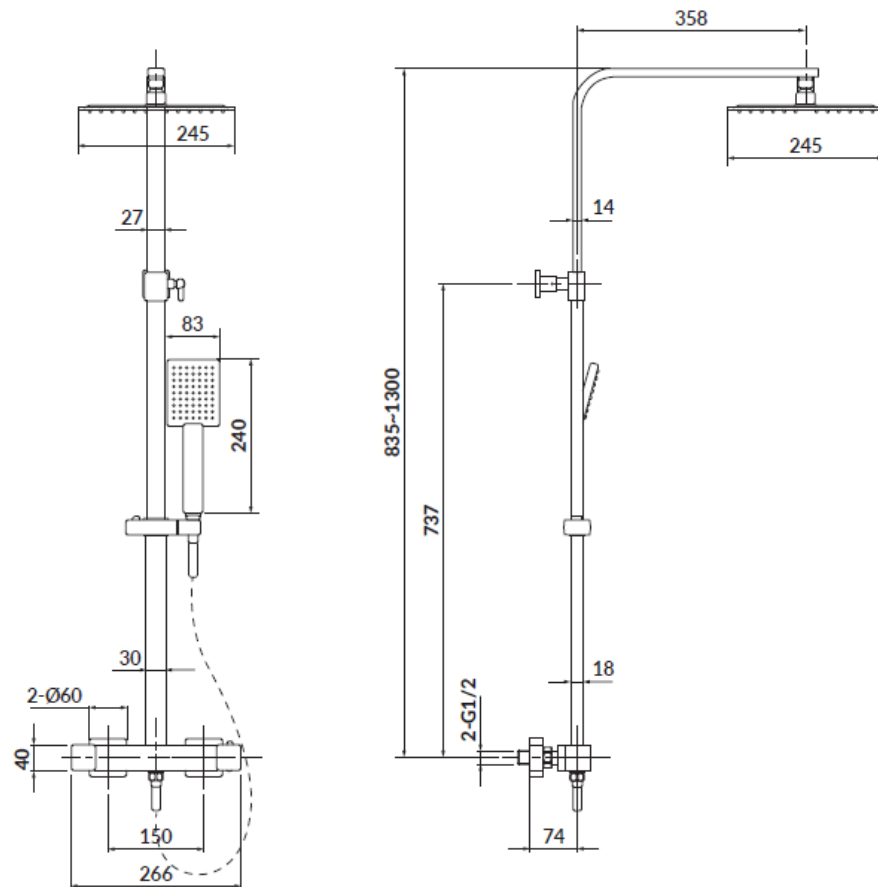

2-YEAR WARRANTY
ON OTHER ELEMENTS

Houco **CITY SQUARE** komplet brusesystem indeholdene termostat, hovedbruser, håndbruser med 1 indstillinger samt justerbar holder = **Sort mat**

- **CITY SQUARE** termostat armatur med "safetouch"
- Ø250mm Hovedbruser 19,14 l/min
- Antikalk silikonedyser – EasyCLEAN
- 83x240mm Håndbruser 22,43 l/min
- 1 funktioner
- 1500mm slange
- Bruserør kan justeres 465mm
- Vægrosetter og forskruninger medfølger