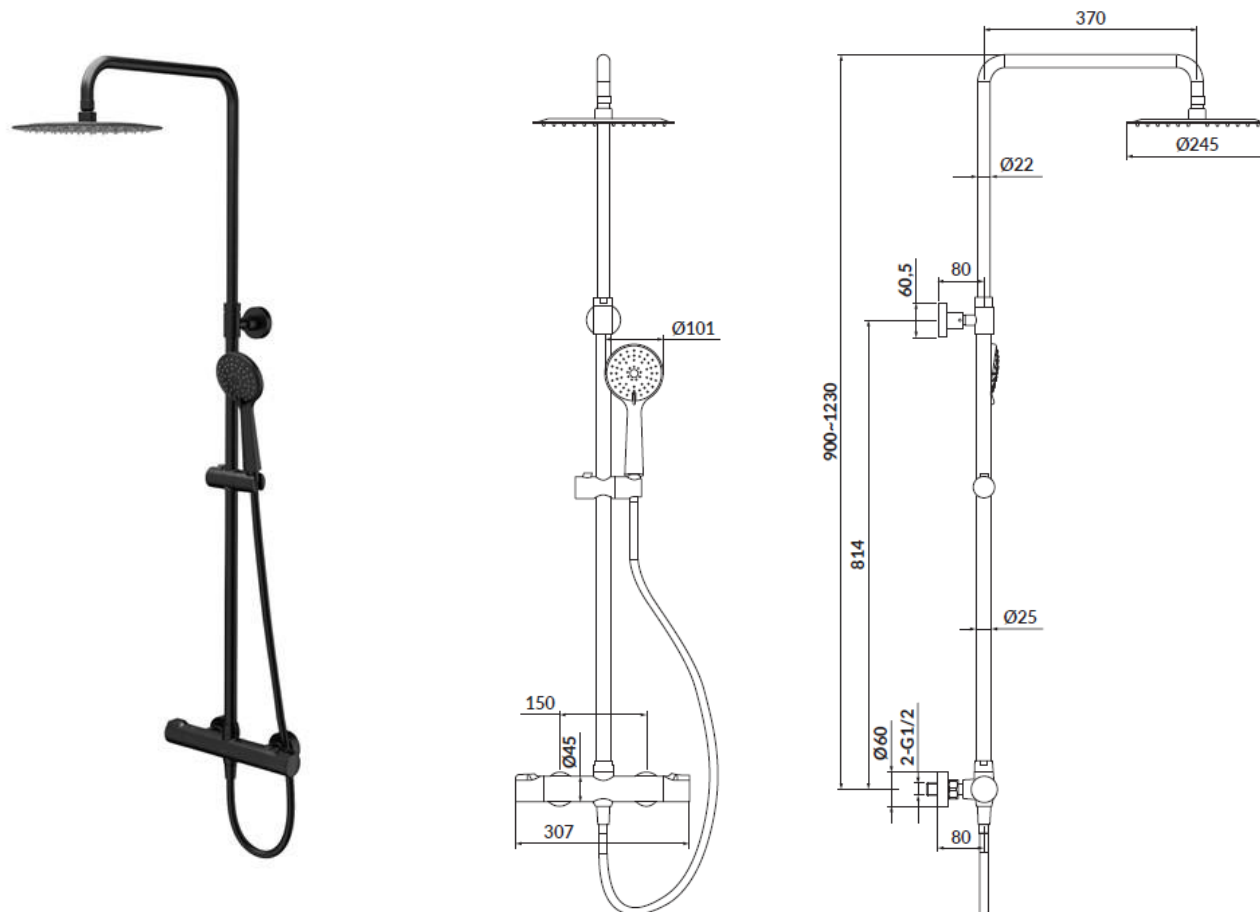

CITY OVAL
KROM
HCS951-340

CITY OVAL
SORT MAT
HCS951-848

CITY SQUARE
KROM
HCS951-341

CITY SQUARE
SORT MAT
HCS951-849

Houco **CITY OVAL** komplet brusesystem indeholdene termostat, hovedbruser, håndbruser med 3 indstillinger samt justerbar holder = **Krom**

- **CITY OVAL** termostat armatur med "safetouch"
- Ø250mm Hovedbruser 16,25 l/min
- Antikalk silikonedyser – EasyCLEAN
- Ø100mm Håndbruser 11,14 l/min
- 3 funktioner
- 1500mm slange
- Bruserør kan justeres 330mm
- Vægrosetter og forskruninger medfølger

2-YEAR WARRANTY
ON OTHER ELEMENTS

Houco **CITY OVAL** komplet brusesystem indeholdene termostat, hovedbruser, håndbruser med 3 indstillinger samt justerbar holder = **Sort mat**

- **CITY OVAL** termostat armatur med "safetouch"
- Ø250mm Hovedbruser 16,25 l/min
- Antikalk silikonedyser – EasyCLEAN
- Ø100mm Håndbruser 11,14 l/min
- 3 funktioner
- 1500mm slange
- Bruserør kan justeres 330mm
- Vægrosetter og forskruninger medfølger

2-YEAR WARRANTY
ON OTHER ELEMENTS

Houco **CITY SQUARE** komplet brusesystem indeholdene termostat, hovedbruser, håndbruser med 1 indstillinger samt justerbar holder = **Krom**

- **CITY SQUARE** termostat armatur med "safetouch"
- Ø250mm Hovedbruser 19,14 l/min
- Antikalk silikonedyser – EasyCLEAN
- 83x240mm Håndbruser 22,43 l/min
- 1 funktioner
- 1500mm slange
- Bruserør kan justeres 465mm
- Vægrosetter og forskruninger medfølger