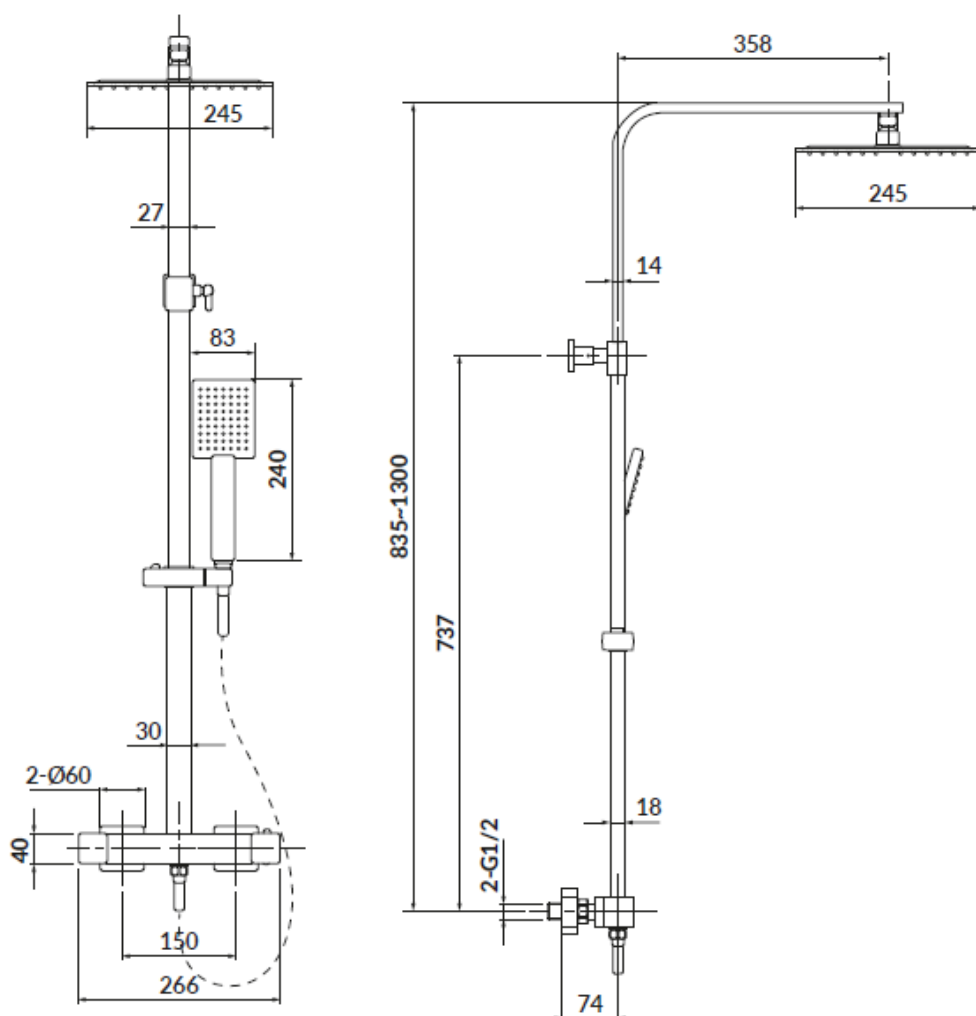

HOUCO

CITY SQUARE BRUSSÆT, KOMPLET

Kode	HCS951-341
Farve	Krom
Hovedbruser	Ø250mm
-	19,14 l/min
Håndbruser	83x240mm
-	22,43 l/min
-	1 Funktioner
Dyser	EasyCLEAN
Armatur	m/SafeTouch
Boltafstand	150cc
Termostat	3 års garanti
Øvrige dele	2 års garanti