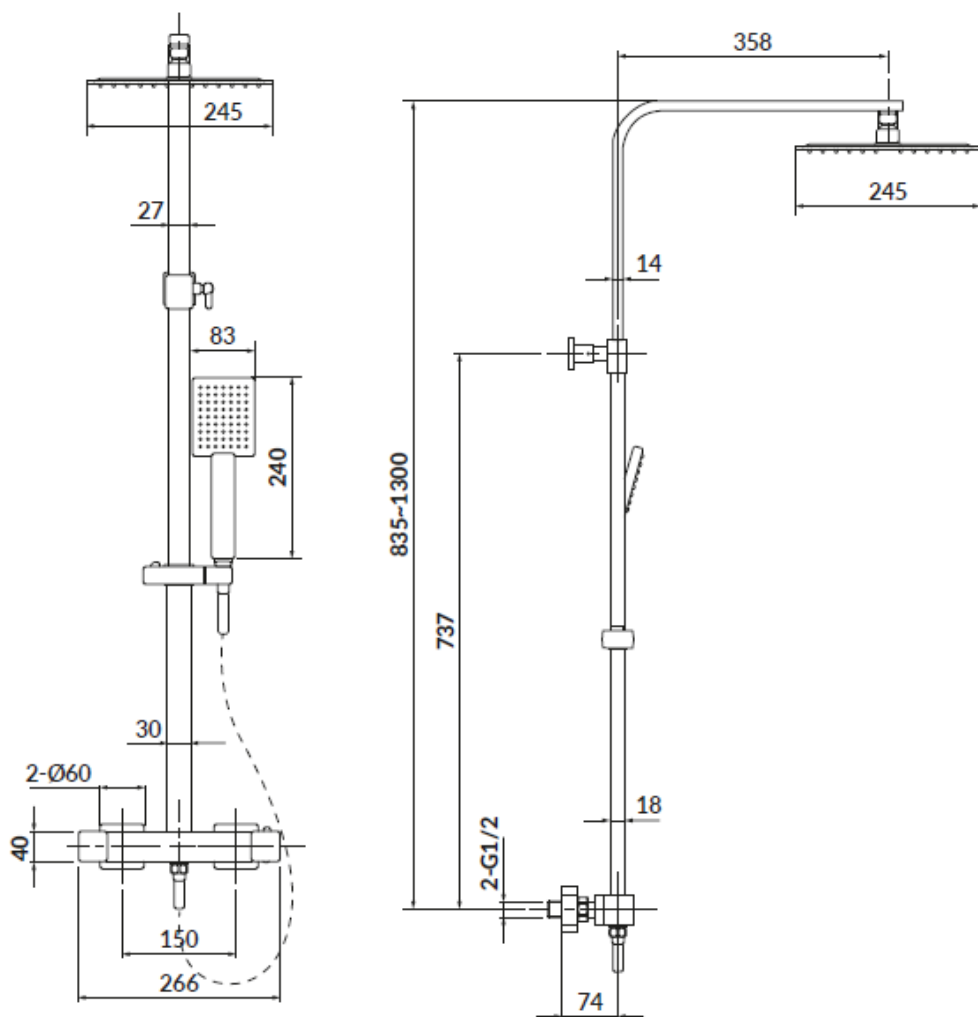

HOUCO

CITY SQUARE BRUSSÆT, KOMPLET

Kode	HCS951-849
Farve	Sort mat
Hovedbruser	Ø250mm
-	19,14 l/min
Håndbruser	83x240mm
-	22,43 l/min
-	1 Funktioner
Dyser	EasyCLEAN
Armatur	m/SafeTouch
Boltafstand	150cc
Termostat	3 års garanti
Øvrige dele	2 års garanti