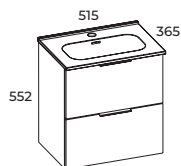

RONJA

DYBDE

37 CM

MØBELSÆT

50x37

FRONT & SIDER: LAMINERET / LAKERET
 PLADE 16 MM
 VASK: PORCELÆN
 HÆNGSLER: SOFT-CLOSE SYSTEM
 SKUFFER: FULD UDTRÆK
 GREB: ALUMINIUM

RONJA GREB, 1 STK

16CM