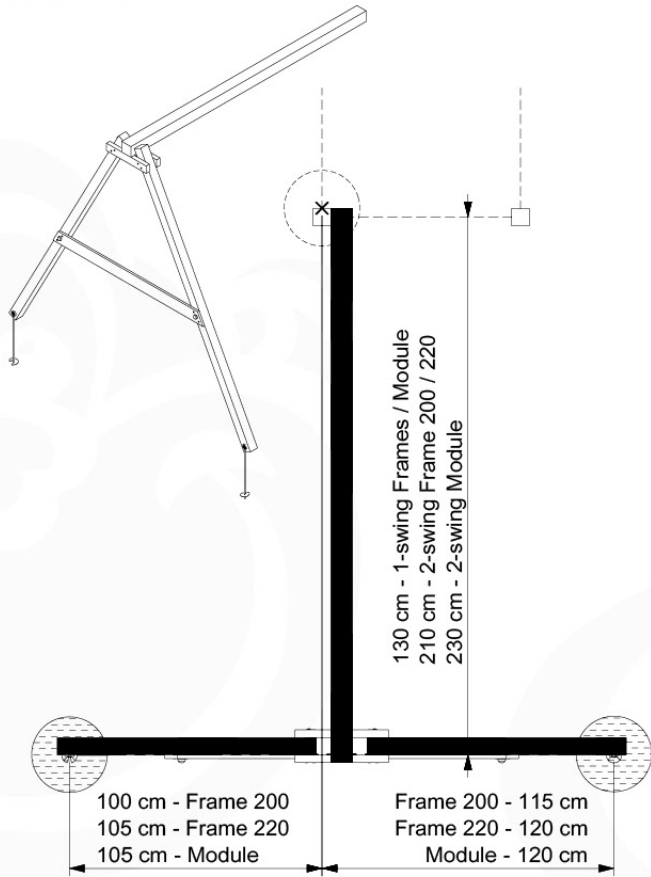

02 Timber

Frames

Modules

Jungle Swing Frame | Swing Module

		L					
		657_101 1-Swing Frame 200	657_102 2-Swing Frame 200	657_151 1-Swing Frame 220	657_152 2-Swing Frame 220	650_178 1-Swing Module	650_179 2-Swing Module
A240 A220	239cm - 240cm 219cm - 220cm	2 x	2 x	2 x	2 x		
B240 B220 B140	239cm - 240cm 219cm - 220cm 139cm - 140cm	1 x	1 x	1 x	1 x	2 x 1 x	3 x
C37	36cm - 37cm	2 x	2 x	2 x	2 x	2 x	2 x
D180 D141	179cm - 180cm 140cm - 141cm	2 x	2 x	2 x	2 x	1 x 1 x	1 x 1 x

		L	
		ø 5.0 mm	002_308 20 mm 002_219 30 mm 002_220 45 mm 002_223 80 mm
		M8	003_010
		M6	003_034
		M8	004_050 22mm
			022_845 Yellow 022_846 Blue 022_847 Green 022_848 Red
			023_031 White
			120_005 White
022_844	022_314		

06-7

06 -8

06 -9

D180
D141

07 -1

07 -2

08

09