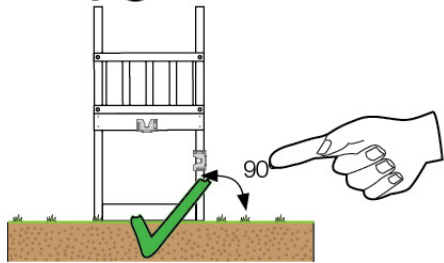

05 Safe Playground Planning

05-1