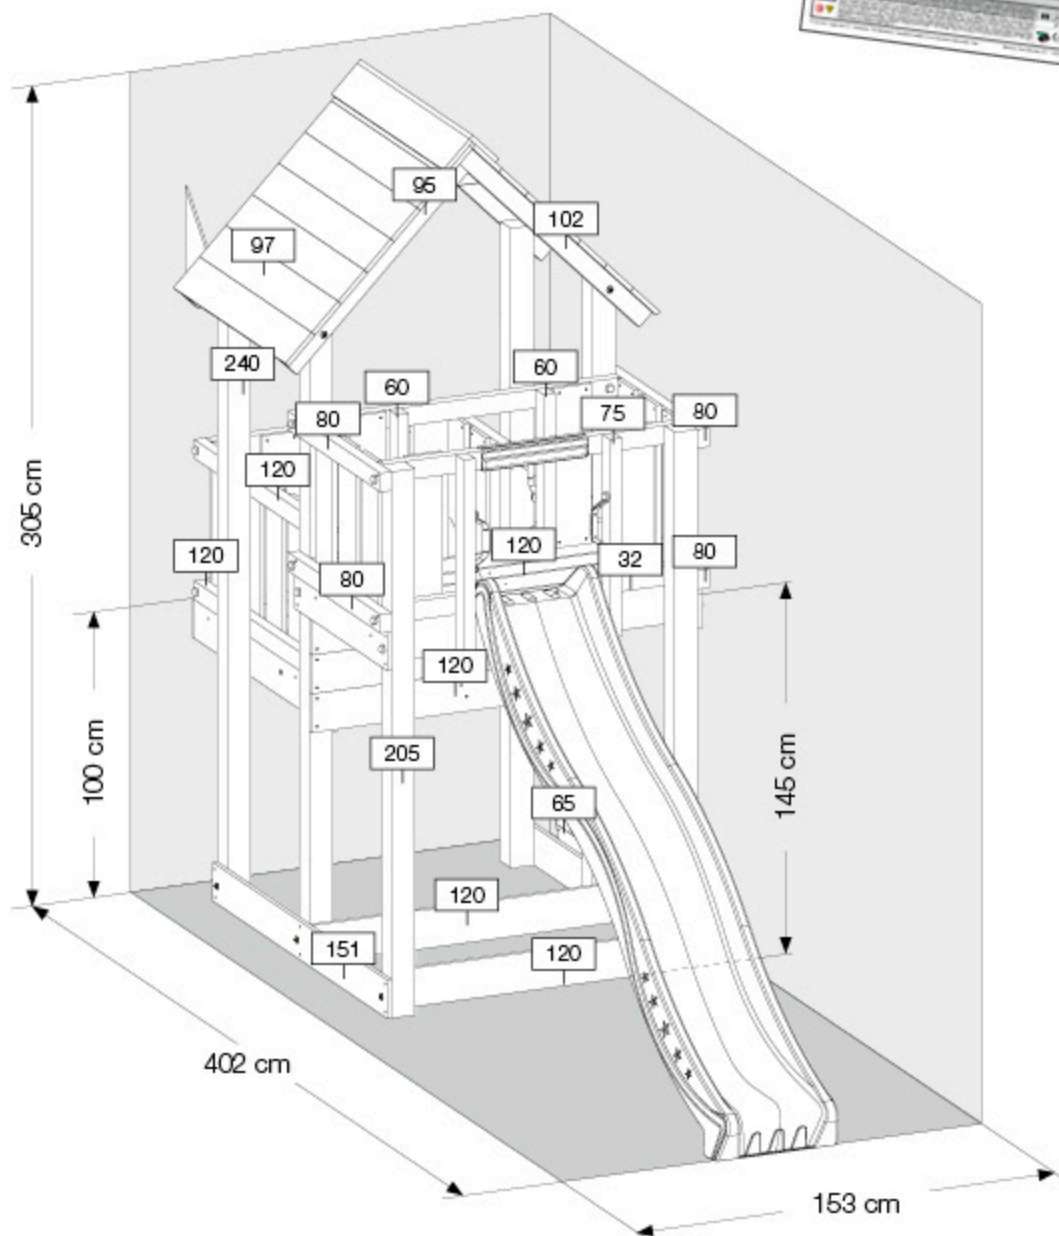

Assembly

Jungle Cubby

801_070

Instructions

Jungle Gym®
BACKYARD PLAYGROUNDS

EN. Warnings. Only for domestic use. Maximum number of users is 7. DE. Achtung. Nur für den Hausgebrauch. Maximale Benutzerszahl 7. FR. Attention. Réservé à un usage privé. Le nombre maximal d'utilisateurs est de 7. NL. Waarschuwingen. Uitsluitend voor huishoudelijk gebruik. Het maximale aantal gebruikers is 7. BG. Внимание. За употреба само в домашни условия. Максимален брой потребители е 7. CS. Varování. Jen pro domácí použití. Maximální počet uživatelů je 7. DA. Advarsel. Kun til privat brug. Maksimum antal brugere er 7. EL. Προσοχή. Μόνο για οικιακή χρήση. Μέγιστος αριθμός χρηστών 7. ES. Advertencias. Sólo para uso doméstico. Número máximo de usuarios 7. ET. Hoiatused. Ainult koduseks kasutamiseks. Maksimaalne kasutajate arv on 7. FI. Varoitukset. Ainoastaan kotikäyttöön. Käyttäjien yhteensä enintään 7. HR. Upozorenja. Samo za kućansku uporabu. Maksimalan broj korisnika je 7. HU. Figyelmeztetések. Csak otthoni használatra! A használók max. száma: 7. IS. Varnaðarorð. Engöngu fyrir einhliðanotkun í heimahúsum og á einhliðum. Hámarksfjöldi notenda er 7. IT. Avvertenza. Solo per uso domestico. Massimo numero di utenti è 7. LT. Įspėjimai. Tik buitiniam naudojimui. Maksimalus naudotojų skaičius 7. LV. Eirārbājumi. Izmantošanai tikai mājās. Maksimālais lietotāju skaits ir 7. NO. Advarsel. Kun for privat bruk. Maksimalt antal brukere er 7. PL. Ostrzeżenia. Wyłącznie do użytku domowego. Maksymalna liczba użytkowników to 7. PT. Avisos. Apenas para uso doméstico. O número máximo de utilizadores é 7. RO. Avertamente. Numai pentru uz domestic. Numărul maxim de utilizatori este 7. RU. Предостережения. Только для домашнего использования. Максимальное количество пользователей - 7. SK. Upozornenia. Iba na domáce použitie. Maximálne množstvo osôb je 7. SL. Opozorila. Samo za domačo uporabo. Maksimalno število uporabnikov je 7. SR. Upozorenja. Samo za kućnu upotrebu. Maksimalan broj korisnika je 7. SV. Varningar. Endast för hemmabruk. Det maximala antalet användare är 7. TR. Uyarılar. Sadece ev kullanımı için. Maksimum kullanıcı sayısı 7.

6+

EN711-008-00