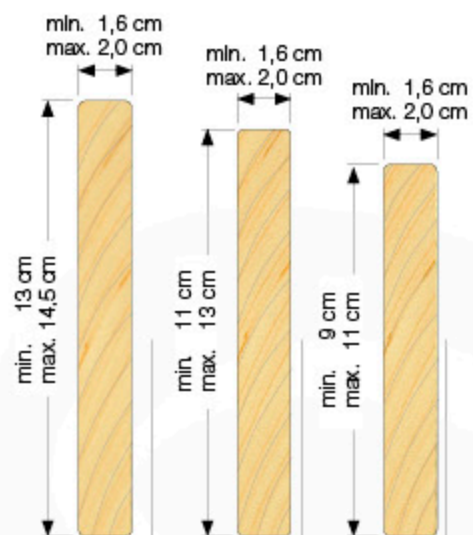

2x

8x

4x

2x

2x

4x

2x

3x

2x

1x

4x

 151		2x	2x	2x
 120		15x	17x	18x
 107	 p.14	1x	1x	1x
 104	 p.15	9x	10x	12x
 97		18x	20x	24x
 80		2x	2x	2x
 65	 p.24	8x	10x	12x
 60		30x	34x	38x

1a

1b

1c

1d

4x
002_223

10a

10x
002_220

10b

5x
002_220

10c

15 - 35x
002_220

$$\frac{\text{measuring tape icon} - 4 \text{ cm}}{2} = a$$