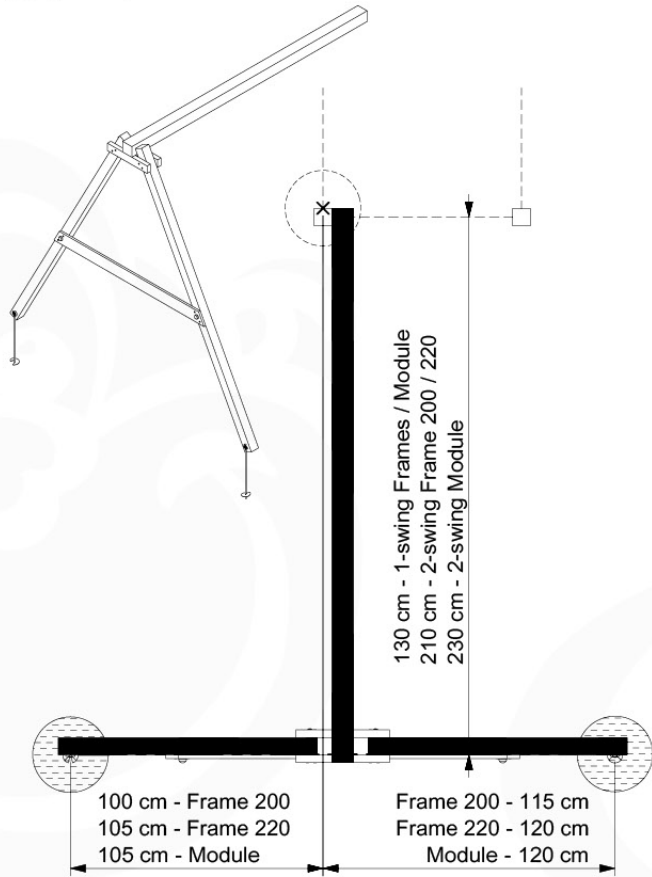

02 Timber

Frames

Modules

Jungle Swing Frame | Swing Module

		L					
		657_101 1-Swing Frame 200	657_102 2-Swing Frame 200	657_151 1-Swing Frame 220	657_152 2-Swing Frame 220	650_178 1-Swing Module	650_179 2-Swing Module
A240 A220	239cm - 240cm 219cm - 220cm	2 x	2 x	2 x	2 x		
B240 B220 B140	239cm - 240cm 219cm - 220cm 139cm - 140cm	1 x	1 x	1 x	1 x	2 x 1 x	3 x
C37	36cm - 37cm	2 x	2 x	2 x	2 x	2 x	2 x
D180 D141	179cm - 180cm 140cm - 141cm	2 x	2 x	2 x	2 x	1 x 1 x	1 x 1 x

		L	
		ø 5.0 mm	002_308 20 mm 002_219 30 mm 002_220 45 mm 002_223 80 mm
		M8	003_010
		M6	003_034
		M8	004_050 22mm
			022_845 Yellow 022_846 Blue 022_847 Green 022_848 Red
			023_031 White
			120_005 White
022_844	022_314		

06-7

06 -8

06 -9

D180
D141

07 -1

07 -2

08

09