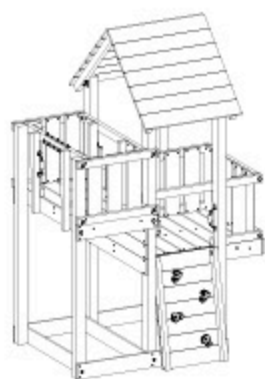

Assembly

Jungle Cubby

801_070

Instructions

Jungle Gym®
BACKYARD PLAYGROUNDS

EN. Warnings. Only for domestic use. Maximum number of users is 7. DE. Achtung. Nur für den Hausgebrauch. Maximale Benutzerszahl 7. FR. Attention. Réservé à un usage privé. Le nombre maximal d'utilisateurs est de 7. NL. Waarschuwingen. Uitsluitend voor huishoudelijk gebruik. Het maximale aantal gebruikers is 7. BG. Внимание. За употреба само в домашни условия. Максимален брой потребители е 7. CS. Varování. Jen pro domácí použití. Maximální počet uživatelů je 7. DA. Advarsel. Kun til privat brug. Maksimum antal brugere er 7. EL. Προσοχή. Μόνο για οικιακή χρήση. Μέγιστος αριθμός χρηστών 7. ES. Advertencias. Sólo para uso doméstico. Número máximo de usuarios 7. ET. Hoiatused. Ainult koduseks kasutamiseks. Maksimaalne kasutajate arv on 7. FI. Varoitukset. Ainoastaan kotikäyttöön. Käyttäjien yhteensä enintään 7. HR. Upozorenja. Samo za kućansku uporabu. Maksimalan broj korisnika je 7. HU. Figyelmeztetések. Csak otthoni használatra! A használók max. száma: 7. IS. Varnaðarorð. Engöngu fyrir einhliðanotkun í heimahúsum og á einhliðum. Hámarksfjöldi notenda er 7. IT. Avvertenza. Solo per uso domestico. Massimo numero di utenti è 7. LT. Įspėjimai. Tik buitiniam naudojimui. Maksimalus naudotojų skaičius 7. LV. Eirārbājumi. Izmantošanai tikai mājās. Maksimālais lietotāju skaits ir 7. NO. Advarsel. Kun for privat bruk. Maksimalt antal brukere er 7. PL. Ostrzeżenia. Wyłącznie do użytku domowego. Maksymalna liczba użytkowników to 7. PT. Avisos. Apenas para uso doméstico. O número máximo de utilizadores é 7. RO. Avertamente. Numai pentru uz domestic. Numărul maxim de utilizatori este 7. RU. Предостережения. Только для домашнего использования. Максимальное количество пользователей - 7. SK. Upozornenia. Iba na domáce použitie. Maximálne množstvo osôb je 7. SL. Opozorila. Samo za domačo uporabo. Maksimalno število uporabnikov je 7. SR. Upozorenja. Samo za kućnu upotrebu. Maksimalan broj korisnika je 7. SV. Varningar. Endast för hemmabruk. Det maximala antalet användare är 7. TR. Uyarılar. Sadece ev kullanımı için. Maksimum kullanıcı sayısı 7.

6+

EN711-008-00